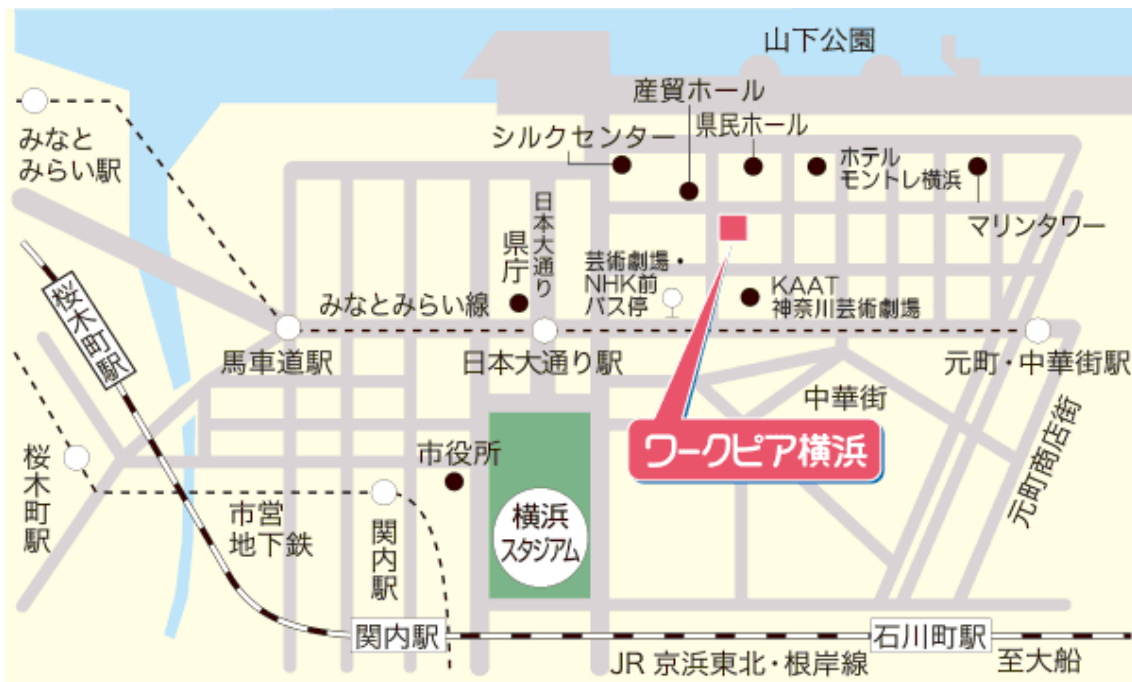

周辺地図

営業時間：9：00～21：00 年中無休（年末年始を除く）

T E L : 0 4 5 - 6 6 4 - 5 2 5 2（電話受付 9：00～17：15）

F A X : 0 4 5 - 6 6 4 - 6 7 4 3

住 所 : 神奈川県横浜市中区山下町24-1

電車でのアクセス

みなとみらい線 : 日本大通り駅3番出口 徒歩 5分

JR京浜東北線 : 関内駅 南口 徒歩10分

JR京浜東北線 : 石川町駅 北口 徒歩13分

バス停 : 芸術劇場・NHK前 徒歩 1分