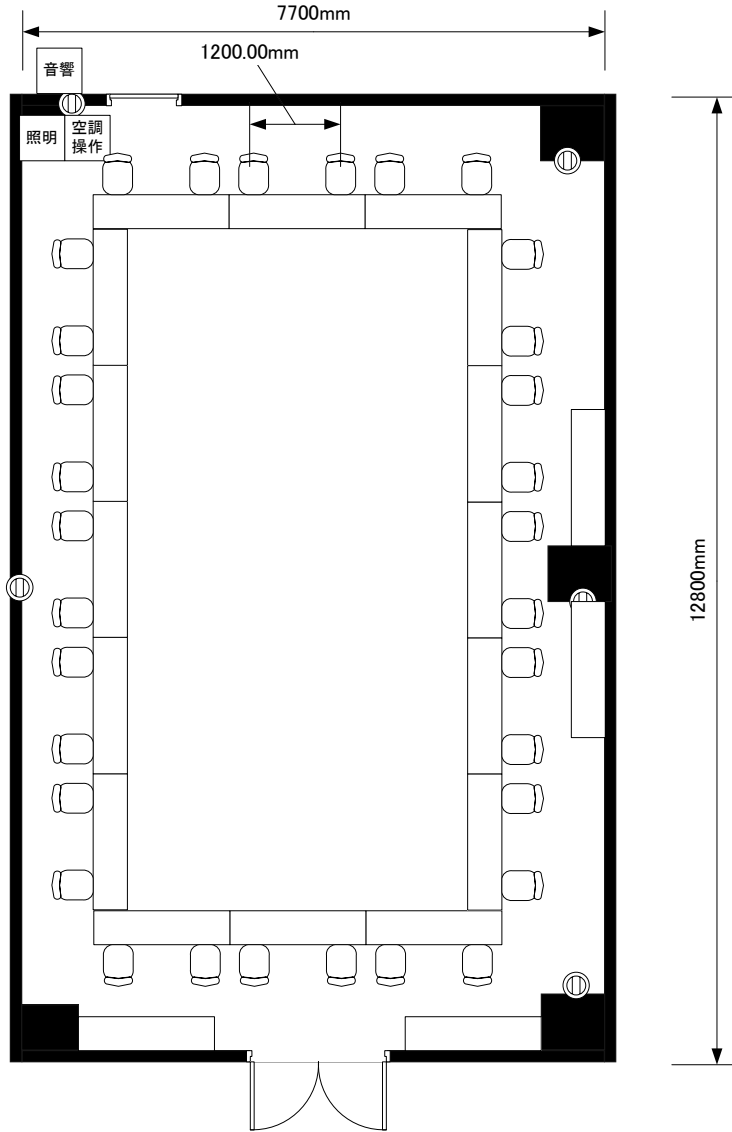

<p>ワークピア横浜 いちょう 6名×7列=42席</p>	<p>宴席名</p>		
	<p>時間</p>	<p>担当</p>	<p>縮尺 1:100</p>

<p>ワークピア横浜 いちょう □の字32席</p>	<p>宴席名</p>		
	<p>時間</p>	<p>担当</p>	<p>縮尺 1 : 100</p>

ワークピア横浜 いちょう 椅子のみ58席	宴席名		
	時間	担当	縮尺 1 : 100

<p>ワークピア横浜 いちょう 6名×5卓=30席</p>	<p>宴席名</p>		
	<p>時間</p>	<p>担当</p>	<p>縮尺 1:100</p>

<p>ワークピア横浜 いちょう 1卓3名×8卓=24名様</p>	<p>宴席名</p>		
	<p>時間</p>	<p>担当</p>	<p>縮尺 1:100</p>