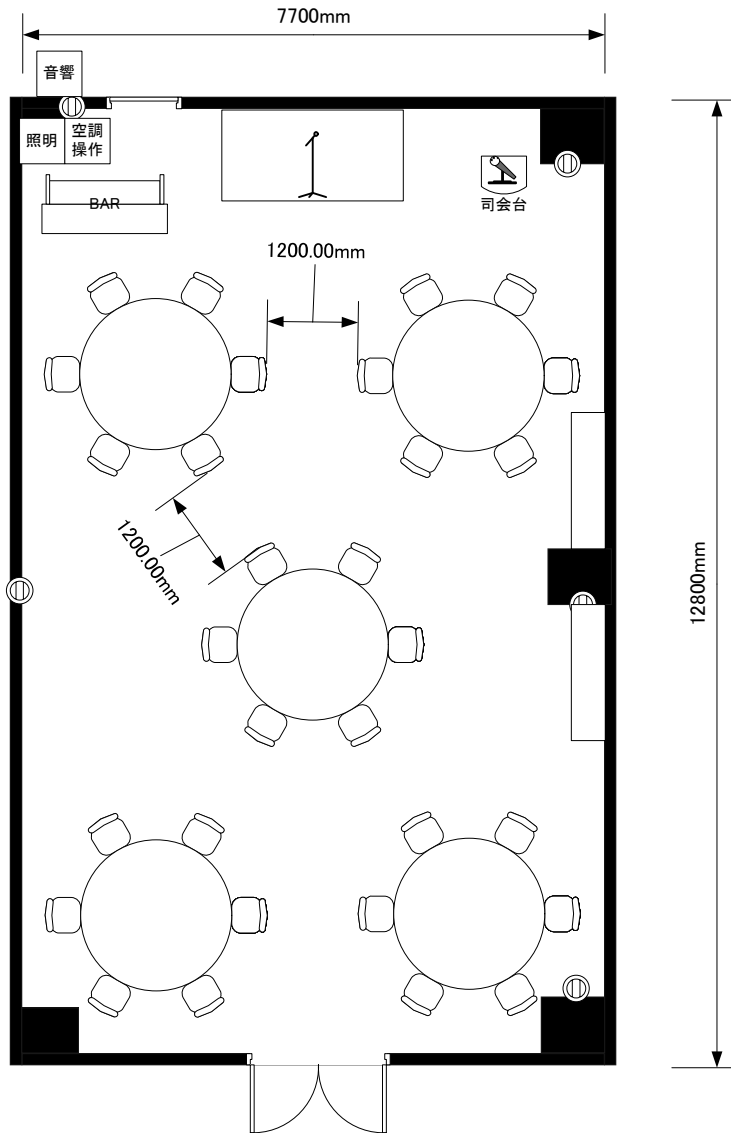

<p>ワークピア横浜 いちょう 6名×7列=42席</p>	<p>宴席名</p>		
	<p>時間</p>	<p>担当</p>	<p>縮尺 1:100</p>

<p>ワークピア横浜 いちょう □の字32席</p>	<p>宴席名</p>		
	<p>時間</p>	<p>担当</p>	<p>縮尺 1 : 100</p>

ワークピア横浜 いちょう 椅子のみ58席	宴席名		
	時間	担当	縮尺 1 : 100

<p>ワークピア横浜 いちょう 6名×5卓=30席</p>	<p>宴席名</p>		
	<p>時間</p>	<p>担当</p>	<p>縮尺 1:100</p>

<p>ワークピア横浜 いちょう 1卓3名×8卓=24名様</p>	<p>宴席名</p>		
	<p>時間</p>	<p>担当</p>	<p>縮尺 1:100</p>