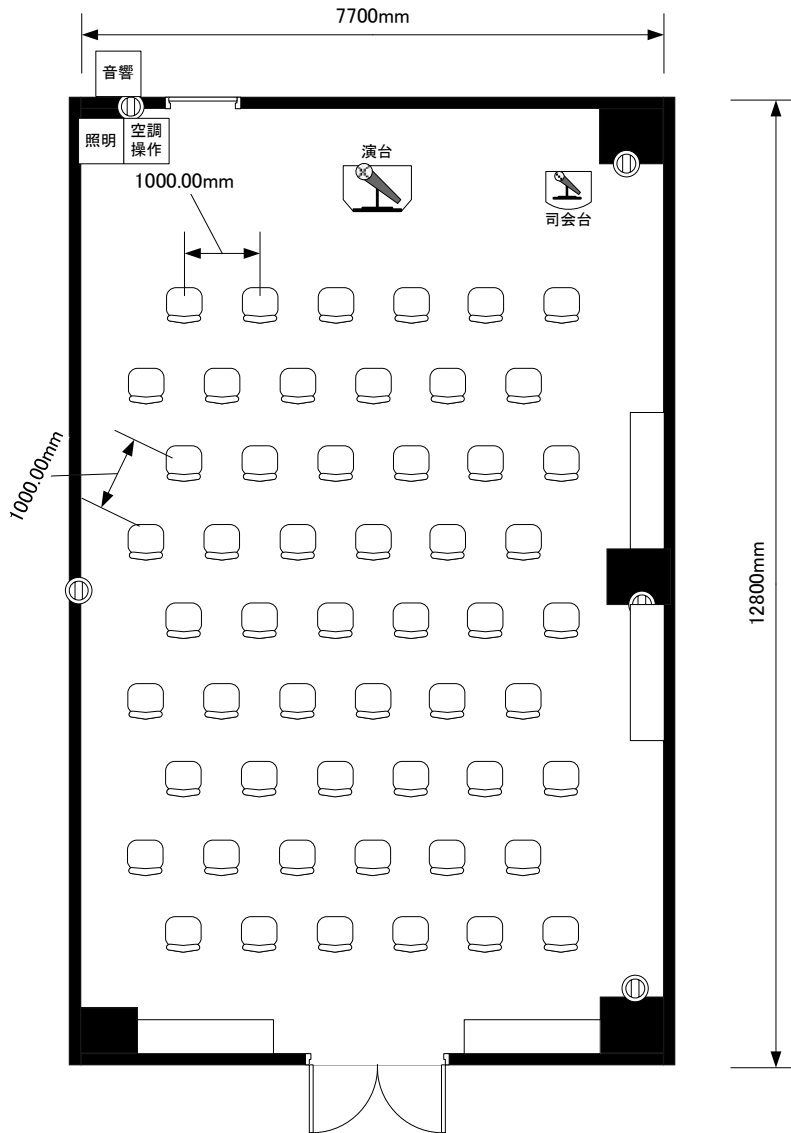

<p>ワークピア横浜 いちょう 6名×7列=42席</p>	<p>宴席名</p>		
	<p>時間</p>	<p>担当</p>	<p>縮尺 1:100</p>

<p>ワークピア横浜 いちょう □の字32席</p>	<p>宴席名</p>		
	<p>時間</p>	<p>担当</p>	<p>縮尺 1 : 100</p>

ワークピア横浜 いちょう 椅子のみ58席	宴席名		
	時間	担当	縮尺 1 : 100

<p>ワークピア横浜 いちょう 6名×5卓=30席</p>	<p>宴席名</p>		
	<p>時間</p>	<p>担当</p>	<p>縮尺 1:100</p>

<p>ワークピア横浜 いちょう 1卓3名×8卓=24名様</p>	<p>宴席名</p>		
	<p>時間</p>	<p>担当</p>	<p>縮尺 1:100</p>