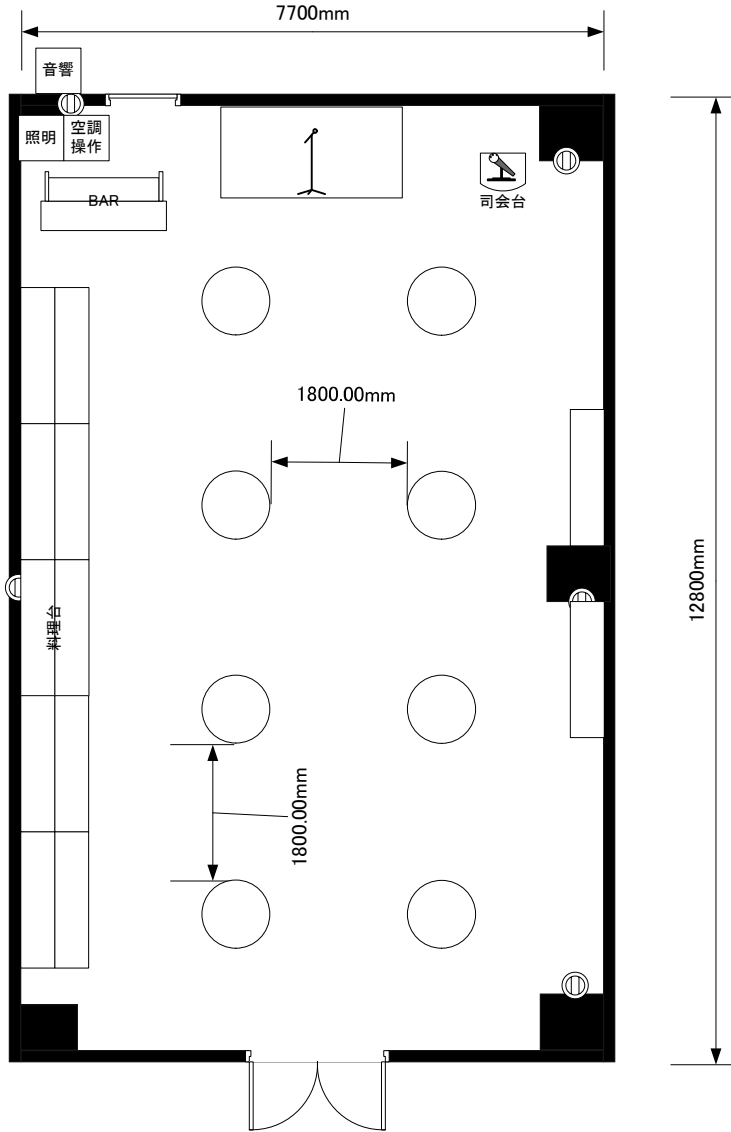

<p>ワークピア横浜 いちょう 6名×7列=42席</p>	<p>宴席名</p>		
	<p>時間</p>	<p>担当</p>	<p>縮尺 1:100</p>

<p>ワークピア横浜 いちょう □の字32席</p>	<p>宴席名</p>		
	<p>時間</p>	<p>担当</p>	<p>縮尺 1 : 100</p>

ワークピア横浜 いちょう 椅子のみ58席	宴席名		
	時間	担当	縮尺 1 : 100

<p>ワークピア横浜 いちょう 6名×5卓=30席</p>	<p>宴席名</p>		
	<p>時間</p>	<p>担当</p>	<p>縮尺 1:100</p>

<p>ワークピア横浜 いちょう 1卓3名×8卓=24名様</p>	<p>宴席名</p>		
	<p>時間</p>	<p>担当</p>	<p>縮尺 1:100</p>