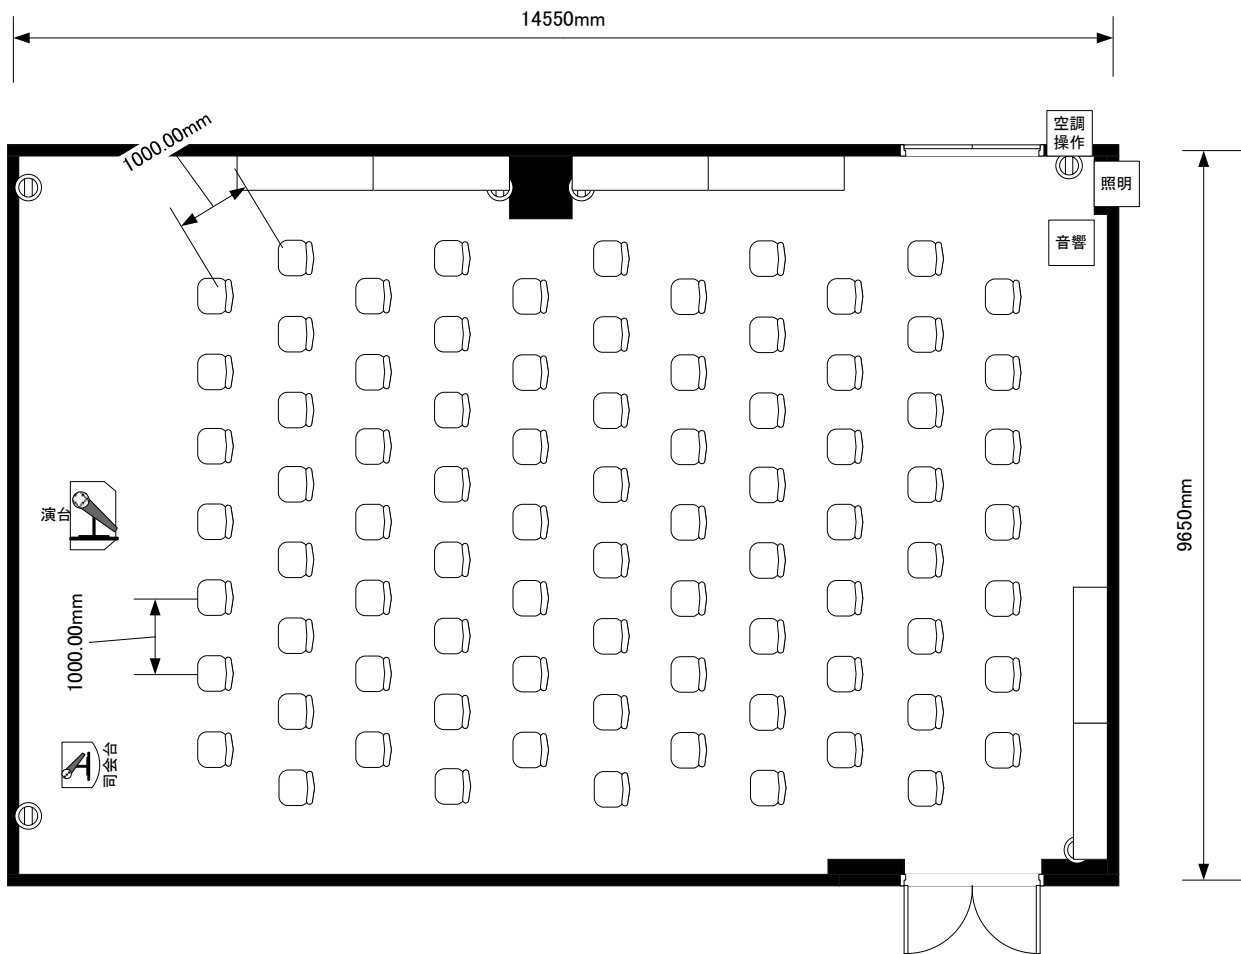

<p>ワークピア横浜 かもめ 6席×8列=48席</p>	<p>宴席名</p>		
	<p>時間</p>	<p>担当</p>	<p>縮尺 1 : 100</p>

<p>ワークピア横浜 かもめ □の字36席</p>	<p>宴席名</p>		
	<p>時間</p>	<p>担当</p>	<p>縮尺 1 : 100</p>

ワークピア横浜 かもめ 椅子のみ82席	宴席名		
	時間	担当	縮尺 1 : 100

<p>ワークピア横浜 かもめ 6名×6卓=36席</p>	<p>宴席名</p>		
	<p>時間</p>	<p>担当</p>	<p>縮尺 1 : 100</p>

<p>ワークピア横浜 かもめ 1卓3名×11卓=33名様</p>	<p>宴席名</p>		
	<p>時間</p>	<p>担当</p>	<p>縮尺 1 : 100</p>