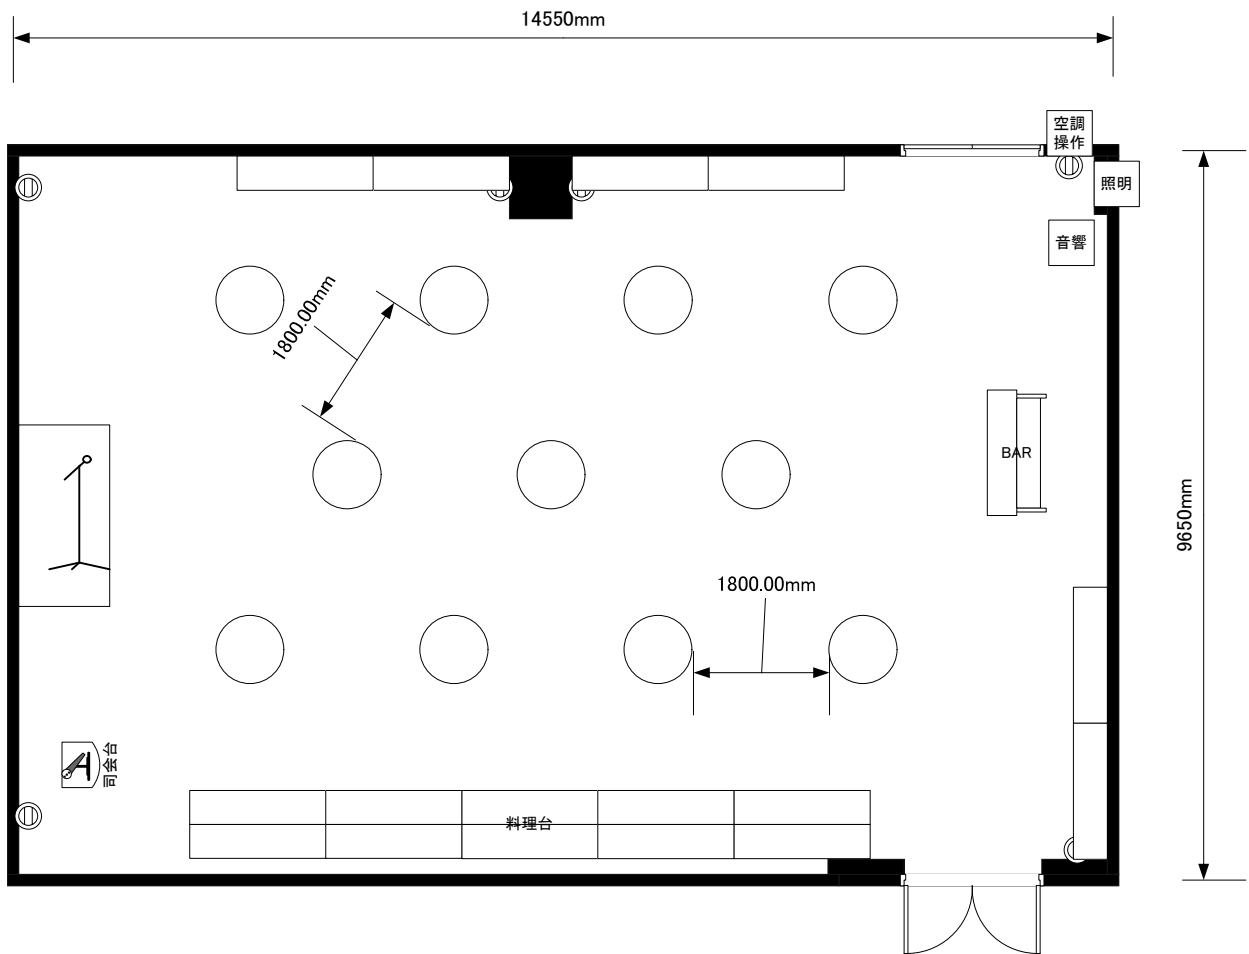

<p>ワークピア横浜 かもめ 6席×8列=48席</p>	<p>宴席名</p>		
	<p>時間</p>	<p>担当</p>	<p>縮尺 1 : 100</p>

<p>ワークピア横浜 かもめ □の字36席</p>	<p>宴席名</p>		
	<p>時間</p>	<p>担当</p>	<p>縮尺 1 : 100</p>

ワークピア横浜 かもめ 椅子のみ82席	宴席名		
	時間	担当	縮尺 1 : 100

<p>ワークピア横浜 かもめ 6名×6卓=36席</p>	<p>宴席名</p>		
	<p>時間</p>	<p>担当</p>	<p>縮尺 1 : 100</p>

<p>ワークピア横浜 かもめ 1卓3名×11卓=33名様</p>	<p>宴席名</p>		
	<p>時間</p>	<p>担当</p>	<p>縮尺 1 : 100</p>