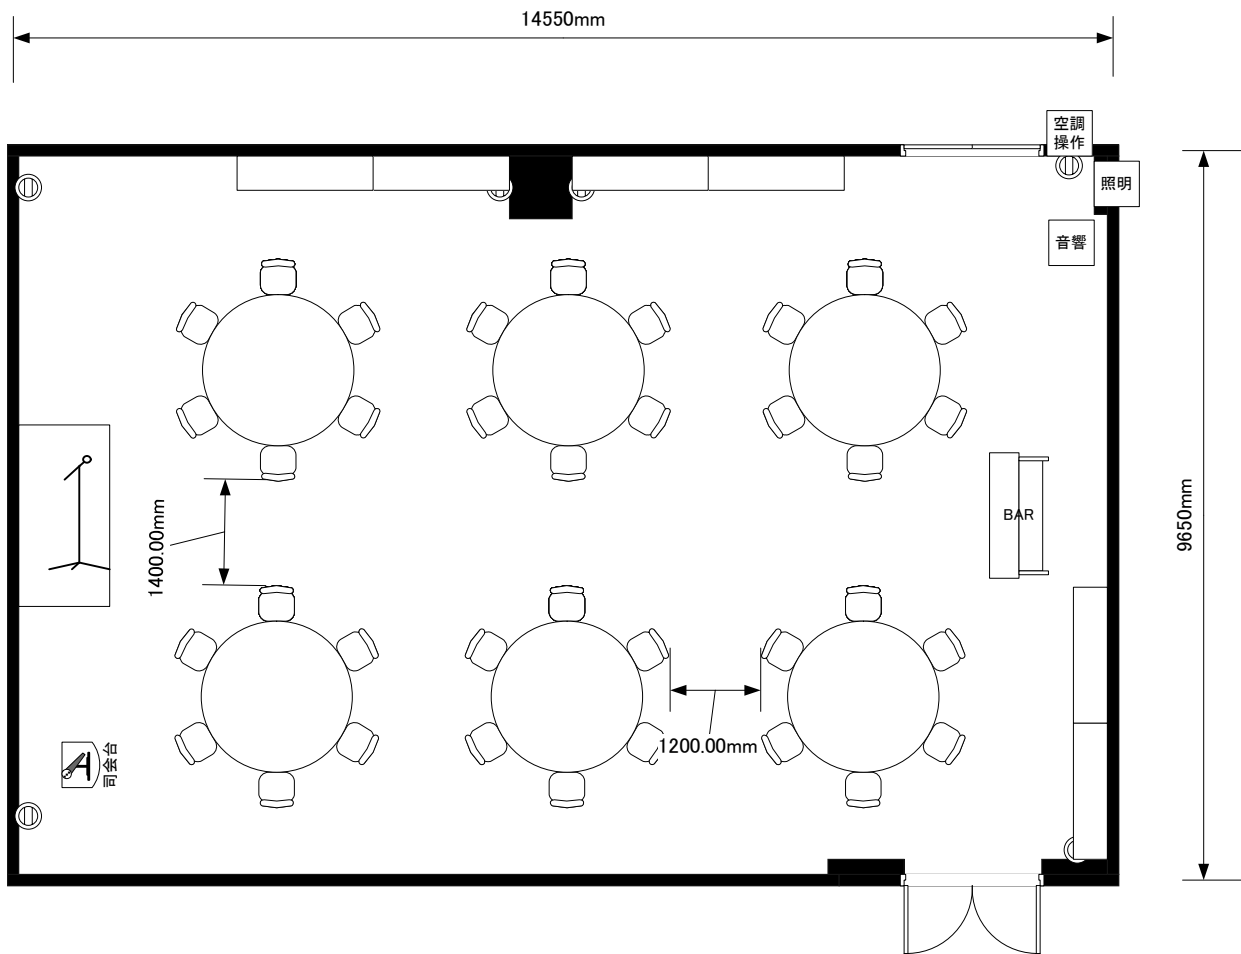

<p>ワークピア横浜 かもめ 6席×8列=48席</p>	<p>宴席名</p>		
	<p>時間</p>	<p>担当</p>	<p>縮尺 1 : 100</p>

<p>ワークピア横浜 かもめ □の字36席</p>	<p>宴席名</p>		
	<p>時間</p>	<p>担当</p>	<p>縮尺 1 : 100</p>

ワークピア横浜 かもめ 椅子のみ82席	宴席名		
	時間	担当	縮尺 1 : 100

<p>ワークピア横浜 かもめ 6名×6卓=36席</p>	<p>宴席名</p>		
	<p>時間</p>	<p>担当</p>	<p>縮尺 1 : 100</p>

<p>ワークピア横浜 かもめ 1卓3名×11卓=33名様</p>	<p>宴席名</p>		
	<p>時間</p>	<p>担当</p>	<p>縮尺 1 : 100</p>