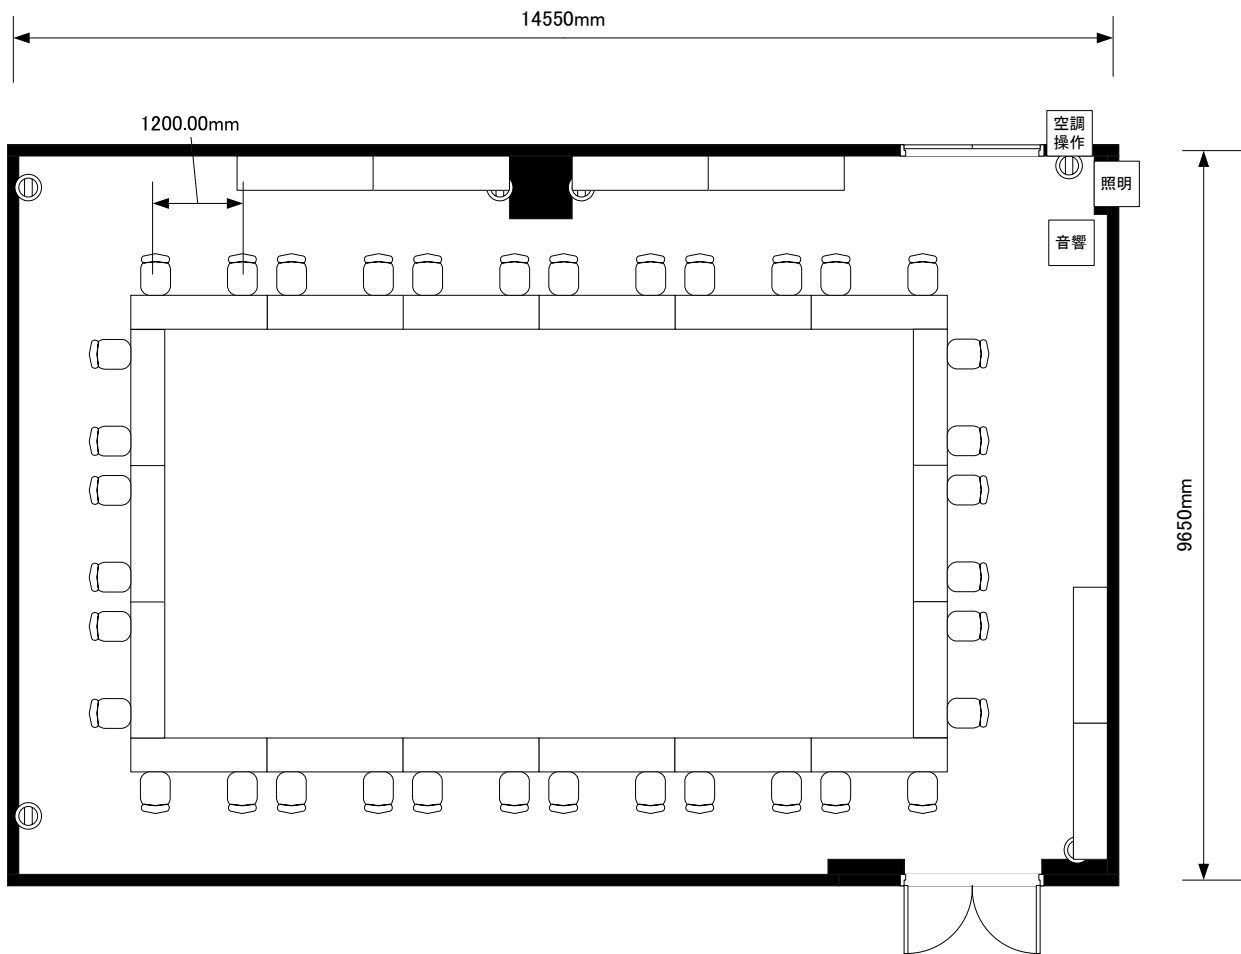

<p>ワークピア横浜 かもめ 6席×8列=48席</p>	<p>宴席名</p>		
	<p>時間</p>	<p>担当</p>	<p>縮尺 1 : 100</p>

<p>ワークピア横浜 かもめ □の字36席</p>	<p>宴席名</p>		
	<p>時間</p>	<p>担当</p>	<p>縮尺 1 : 100</p>

ワークピア横浜 かもめ 椅子のみ82席	宴席名		
	時間	担当	縮尺 1 : 100

<p>ワークピア横浜 かもめ 6名×6卓=36席</p>	<p>宴席名</p>		
	<p>時間</p>	<p>担当</p>	<p>縮尺 1 : 100</p>

<p>ワークピア横浜 かもめ 1卓3名×11卓=33名様</p>	<p>宴席名</p>		
	<p>時間</p>	<p>担当</p>	<p>縮尺 1 : 100</p>