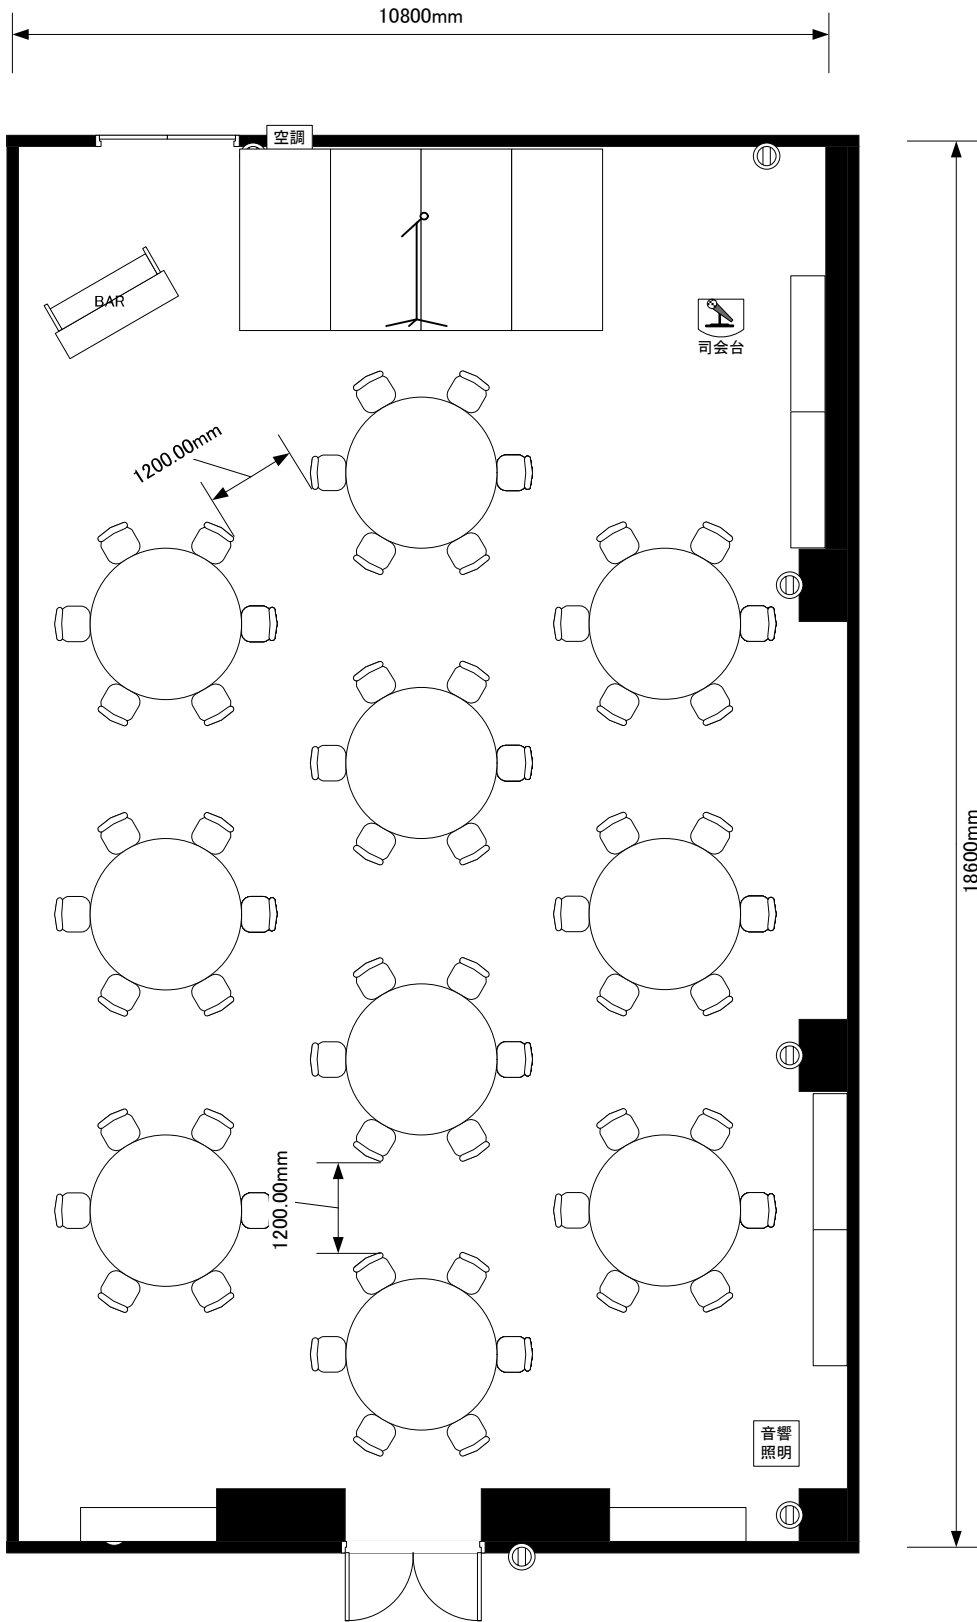

<p>ワークピア横浜 くじゃく 8席×10列=80席</p>	<p>宴席名</p>		
	<p>時間</p>	<p>担当</p>	<p>縮尺 1:100</p>

<p>ワークピア横浜 くじゃく 口の字48席</p>	<p>宴席名</p>		
	<p>時間</p>	<p>担当</p>	<p>縮尺 1:100</p>

<p>ワークピア横浜 くじゃく 椅子のみ117席</p>	<p>宴席名</p>		
	<p>時間</p>	<p>担当</p>	<p>縮尺 1 : 100</p>

ワークピア横浜 くじゃく 6名×10卓=60席	宴席名		
	時間	担当	縮尺 1:100

ワークピア横浜 くじゃく 1卓3名×15卓=45名様	宴席名		
	時間	担当	縮尺 1:100