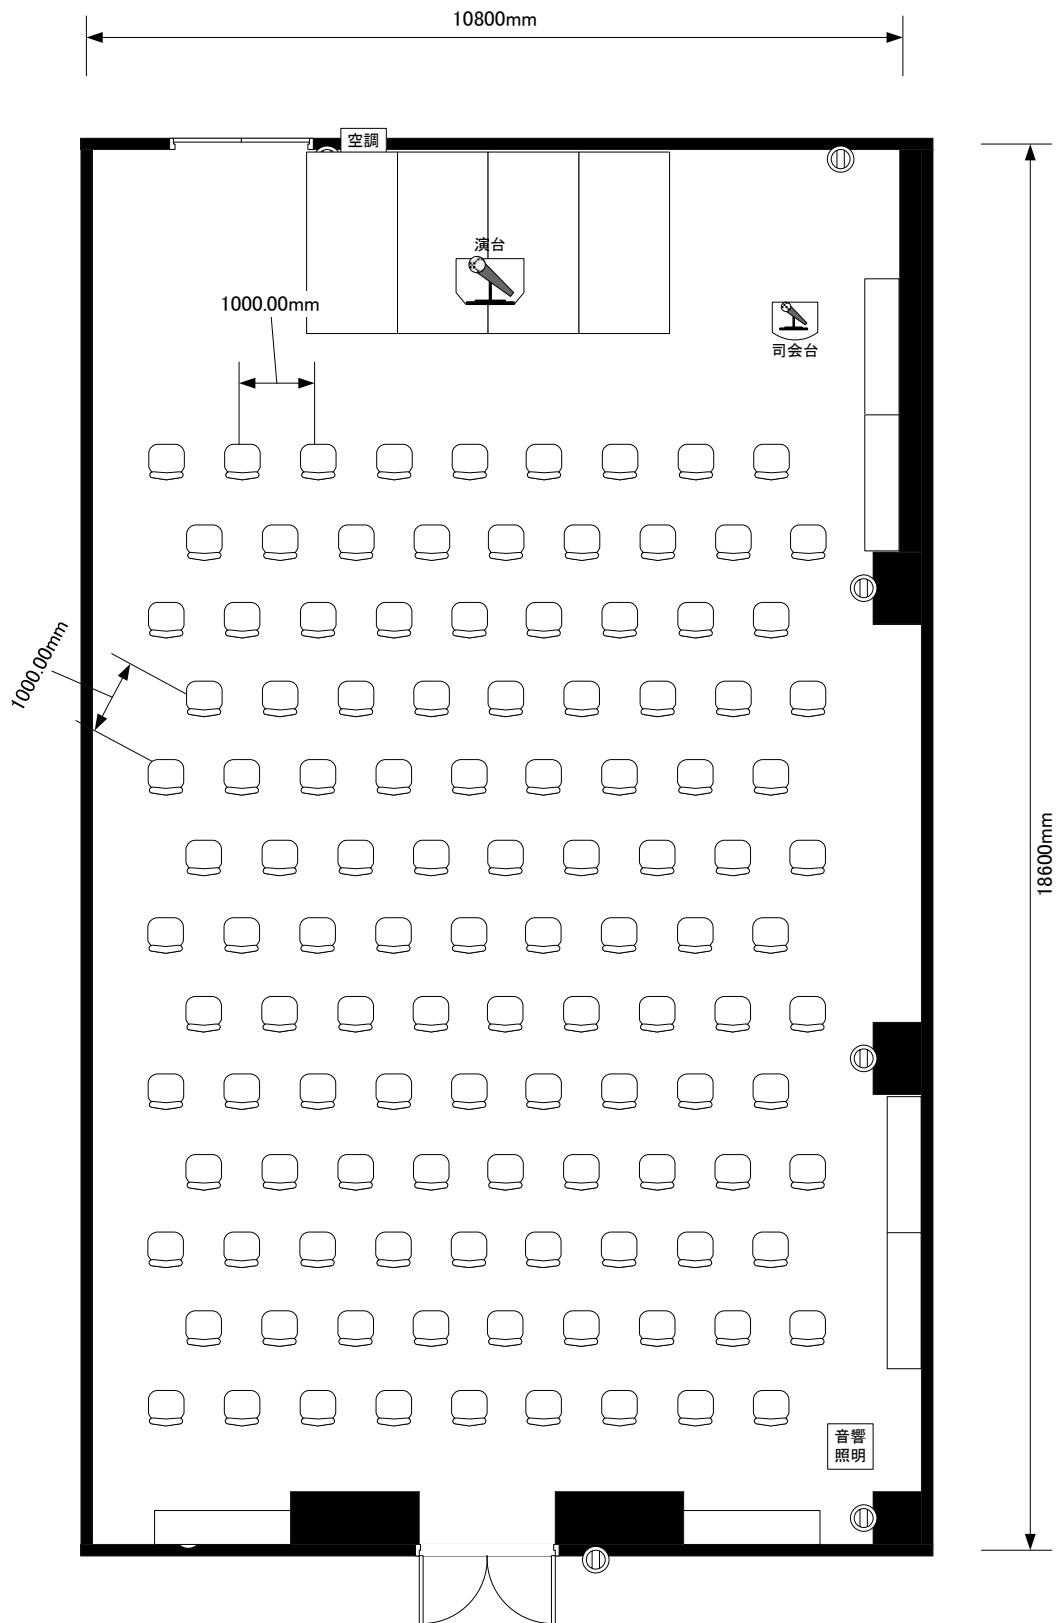

<p>ワークピア横浜 くじゃく 8席×10列=80席</p>	<p>宴席名</p>		
	<p>時間</p>	<p>担当</p>	<p>縮尺 1:100</p>

<p>ワークピア横浜 くじゃく 口の字48席</p>	<p>宴席名</p>		
	<p>時間</p>	<p>担当</p>	<p>縮尺 1:100</p>

<p>ワークピア横浜 くじゃく 椅子のみ117席</p>	<p>宴席名</p>		
	<p>時間</p>	<p>担当</p>	<p>縮尺 1 : 100</p>

ワークピア横浜 くじゃく 6名×10卓=60席	宴席名		
	時間	担当	縮尺 1:100

ワークピア横浜 くじゃく 1卓3名×15卓=45名様	宴席名		
	時間	担当	縮尺 1:100