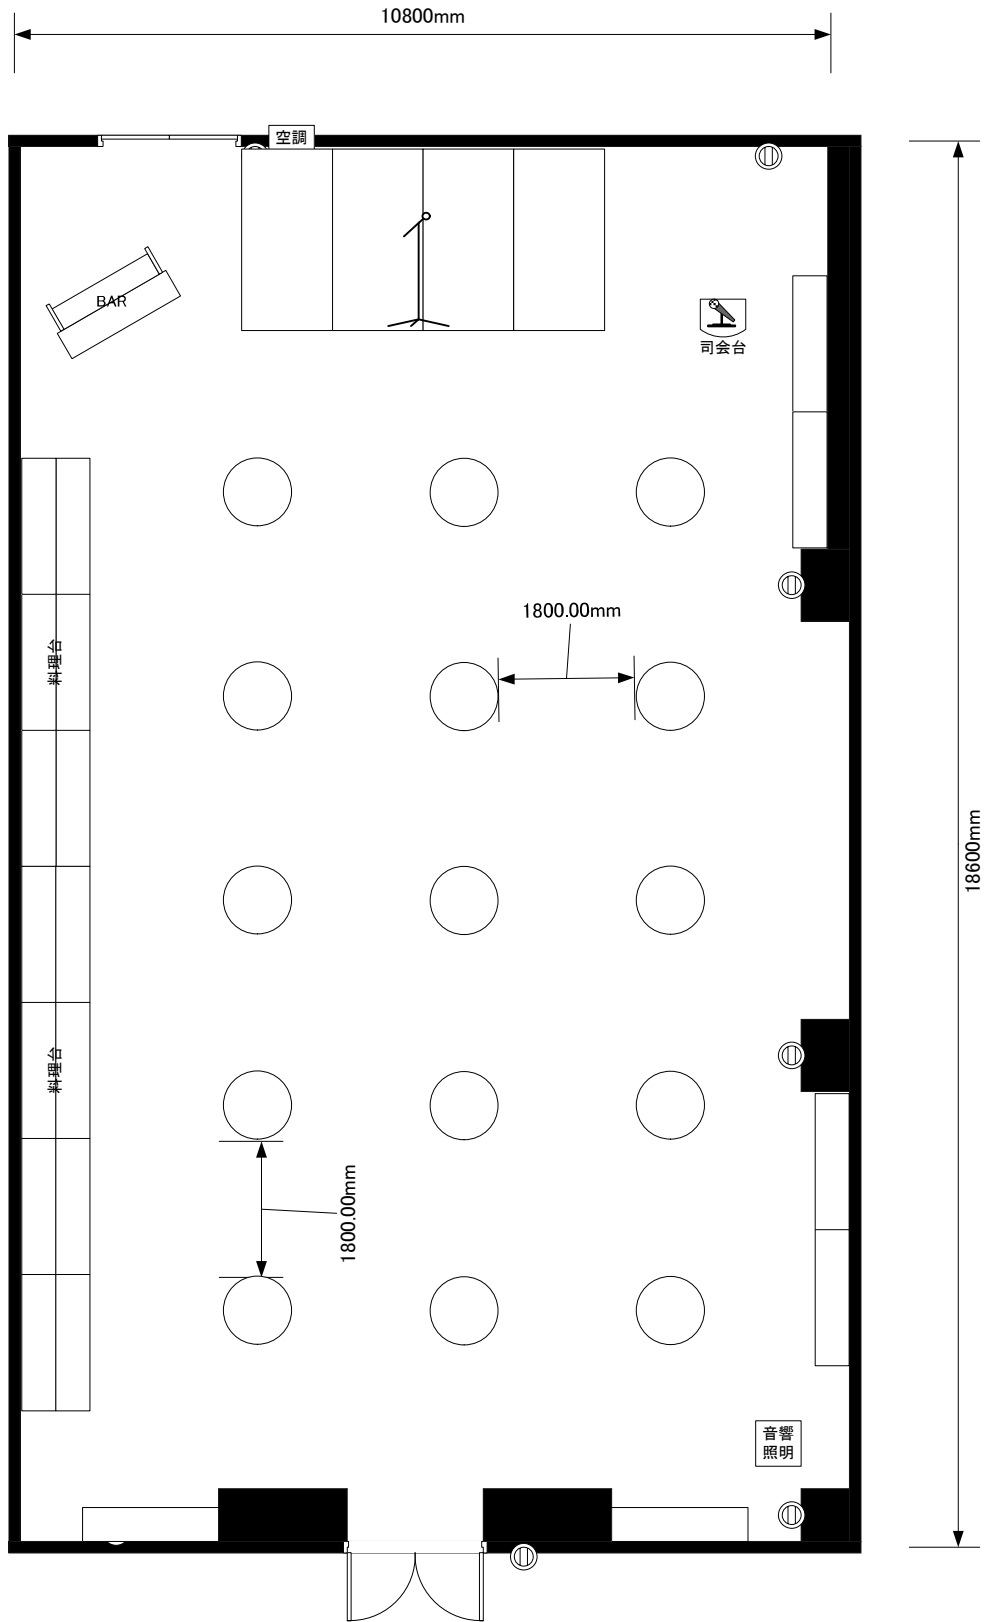

<p>ワークピア横浜 くじゃく 8席×10列=80席</p>	<p>宴席名</p>		
	<p>時間</p>	<p>担当</p>	<p>縮尺 1:100</p>

<p>ワークピア横浜 くじゃく 口の字48席</p>	<p>宴席名</p>		
	<p>時間</p>	<p>担当</p>	<p>縮尺 1:100</p>

<p>ワークピア横浜 くじゃく 椅子のみ117席</p>	<p>宴席名</p>		
	<p>時間</p>	<p>担当</p>	<p>縮尺 1 : 100</p>

ワークピア横浜 くじゃく 6名×10卓=60席	宴席名		
	時間	担当	縮尺 1:100

ワークピア横浜 くじゃく 1卓3名×15卓=45名様	宴席名		
	時間	担当	縮尺 1:100