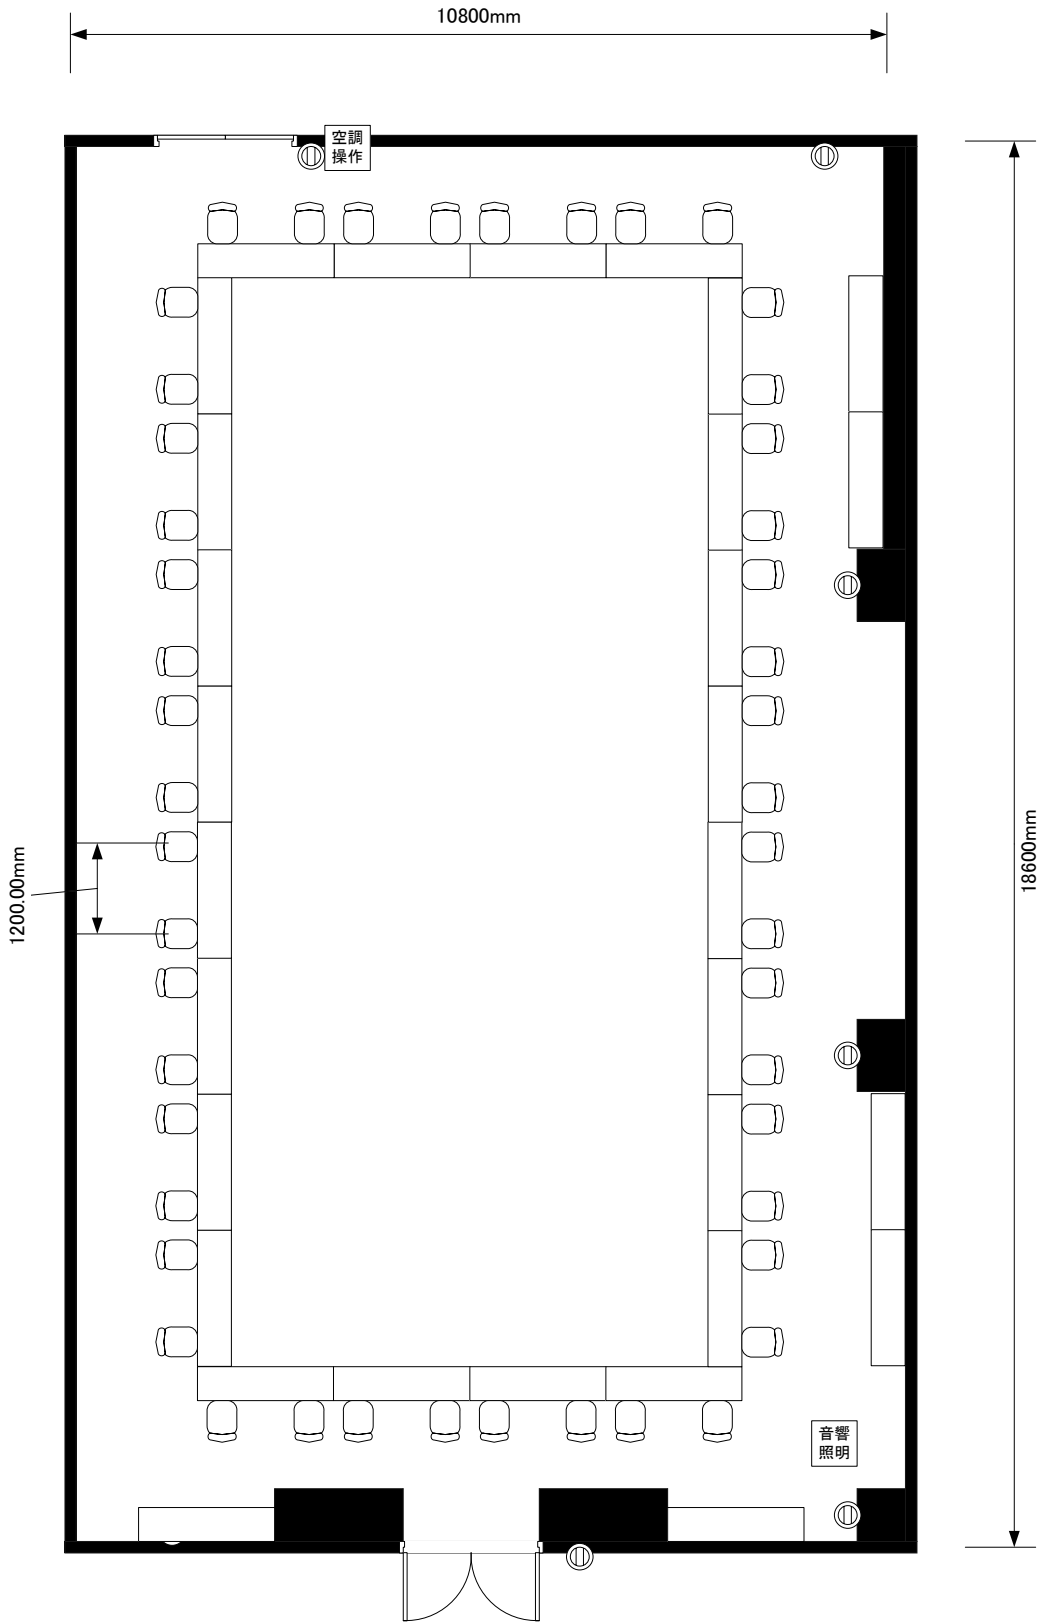

<p>ワークピア横浜 くじゃく 8席×10列=80席</p>	<p>宴席名</p>		
	<p>時間</p>	<p>担当</p>	<p>縮尺 1:100</p>

<p>ワークピア横浜 くじゃく 口の字48席</p>	<p>宴席名</p>		
	<p>時間</p>	<p>担当</p>	<p>縮尺 1:100</p>

<p>ワークピア横浜 くじゃく 椅子のみ117席</p>	<p>宴席名</p>		
	<p>時間</p>	<p>担当</p>	<p>縮尺 1 : 100</p>

ワークピア横浜 くじゃく 6名×10卓=60席	宴席名		
	時間	担当	縮尺 1:100

ワークピア横浜 くじゃく 1卓3名×15卓=45名様	宴席名		
	時間	担当	縮尺 1:100