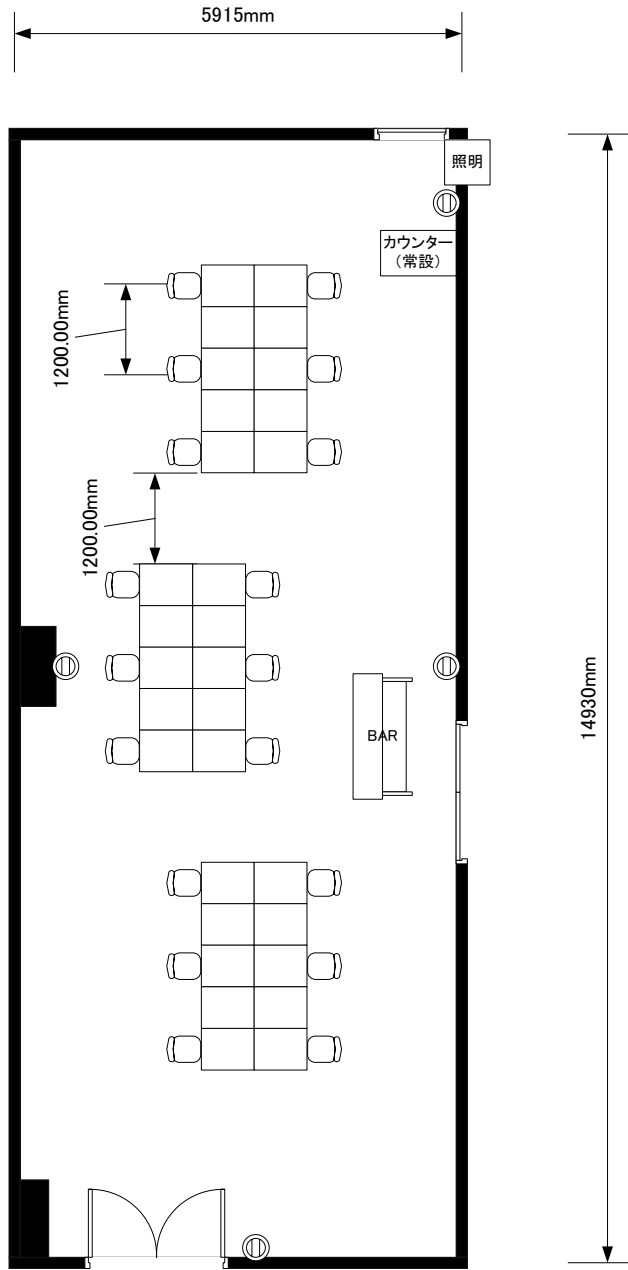

<p>ワークピア横浜 ユーフォニー 4名×5列=20席</p>	<p>宴席名</p>		
	<p>時間</p>	<p>担当</p>	<p>縮尺 1:100</p>

ワークピア横浜 ユーフォニー □の字20名	宴席名		
	時間	担当	縮尺 1:100

ワークピア横浜 ユーフォニー 椅子のみ45席	宴席名		
	時間	担当	縮尺 1:100

ワークピア横浜 ユーフォニー 6名×3島=18名	宴席名		
	時間	担当	縮尺 1:100

<p>ワークピア横浜 ユーフォニー 1島4名×4島=16名</p>	<p>宴席名</p>		
	<p>時間</p>	<p>担当</p>	<p>縮尺 1:100</p>