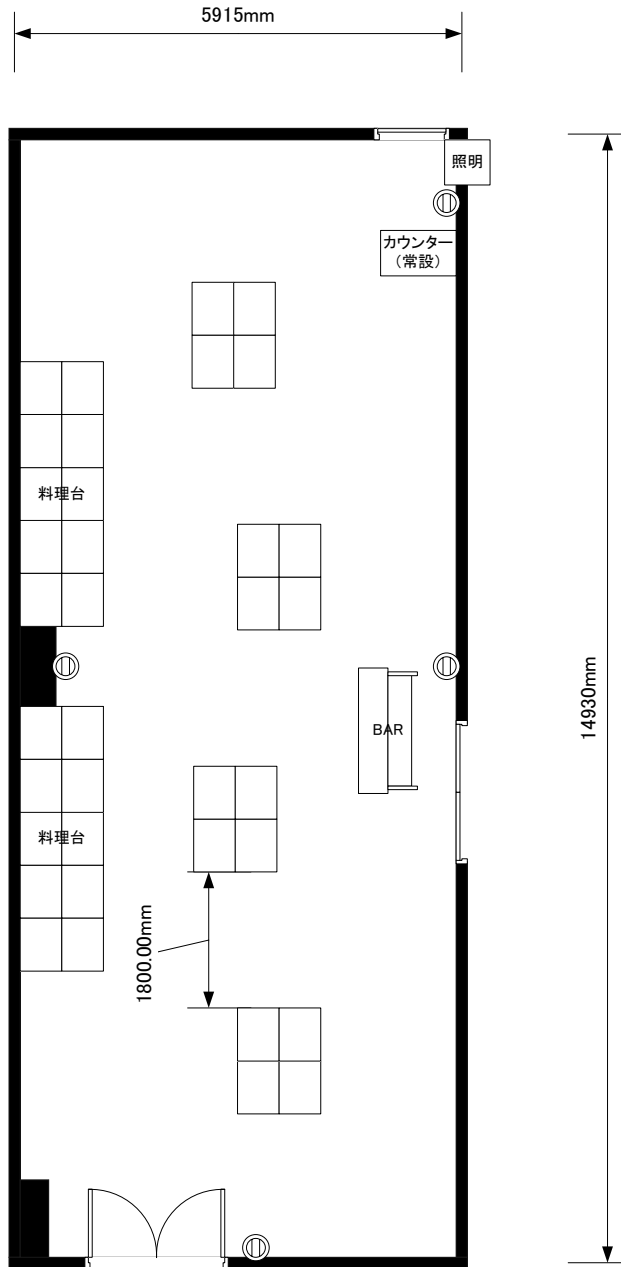

<p>ワークピア横浜 ユーフォニー 4名×5列=20席</p>	<p>宴席名</p>		
	<p>時間</p>	<p>担当</p>	<p>縮尺 1:100</p>

ワークピア横浜 ユーフォニー □の字20名	宴席名		
	時間	担当	縮尺 1:100

ワークピア横浜 ユーフォニー 椅子のみ45席	宴席名		
	時間	担当	縮尺 1:100

ワークピア横浜 ユーフォニー 6名×3島=18名	宴席名		
	時間	担当	縮尺 1:100

<p>ワークピア横浜 ユーフォニー 1島4名×4島=16名</p>	<p>宴席名</p>		
	<p>時間</p>	<p>担当</p>	<p>縮尺 1:100</p>