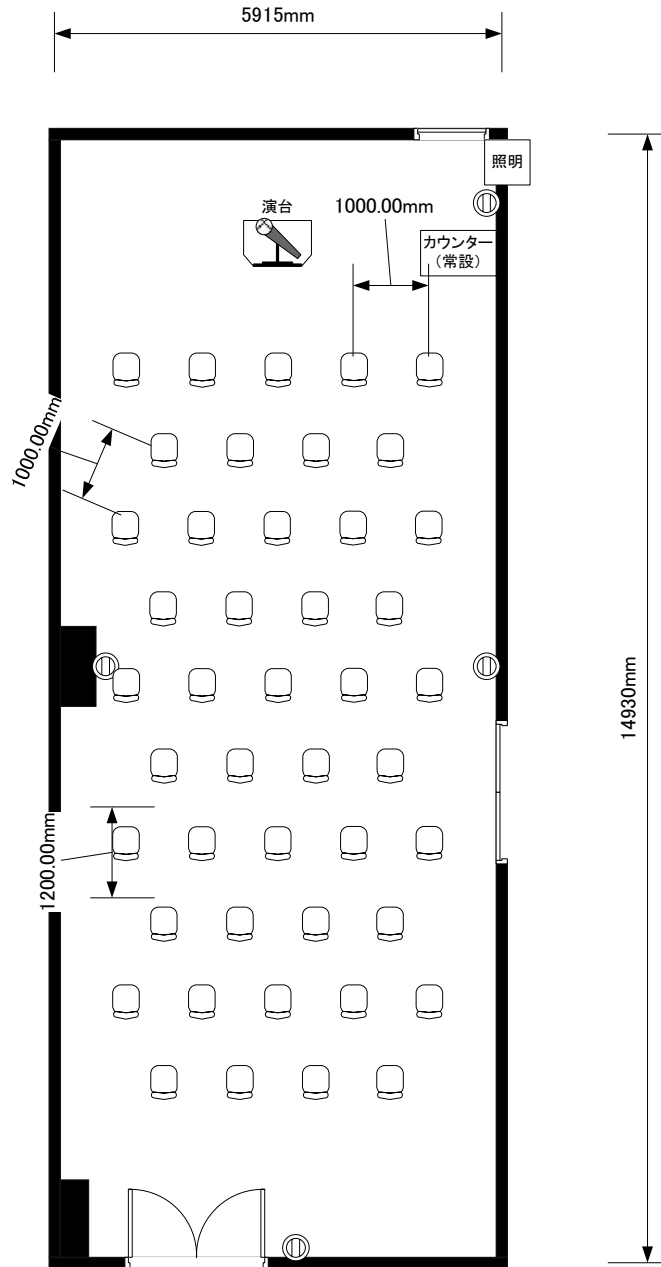

<p>ワークピア横浜 ユーフォニー 4名×5列=20席</p>	<p>宴席名</p>		
	<p>時間</p>	<p>担当</p>	<p>縮尺 1:100</p>

ワークピア横浜 ユーフォニー □の字20名	宴席名		
	時間	担当	縮尺 1:100

ワークピア横浜 ユーフォニー 椅子のみ45席	宴席名		
	時間	担当	縮尺 1:100

ワークピア横浜 ユーフォニー 6名×3島=18名	宴席名		
	時間	担当	縮尺 1:100

<p>ワークピア横浜 ユーフォニー 1島4名×4島=16名</p>	<p>宴席名</p>		
	<p>時間</p>	<p>担当</p>	<p>縮尺 1:100</p>