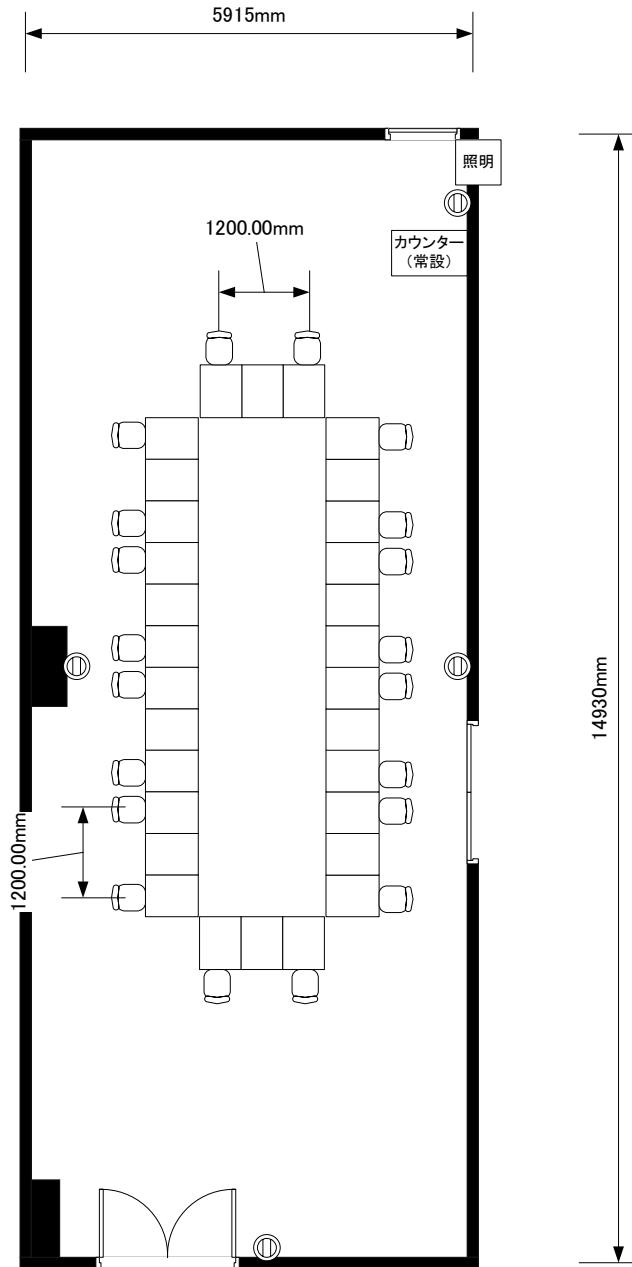

<p>ワークピア横浜 ユーフォニー 4名×5列=20席</p>	<p>宴席名</p>		
	<p>時間</p>	<p>担当</p>	<p>縮尺 1:100</p>

ワークピア横浜 ユーフォニー □の字20名	宴席名		
	時間	担当	縮尺 1:100

ワークピア横浜 ユーフォニー 椅子のみ45席	宴席名		
	時間	担当	縮尺 1:100

ワークピア横浜 ユーフォニー 6名×3島=18名	宴席名		
	時間	担当	縮尺 1:100

<p>ワークピア横浜 ユーフォニー 1島4名×4島=16名</p>	<p>宴席名</p>		
	<p>時間</p>	<p>担当</p>	<p>縮尺 1:100</p>