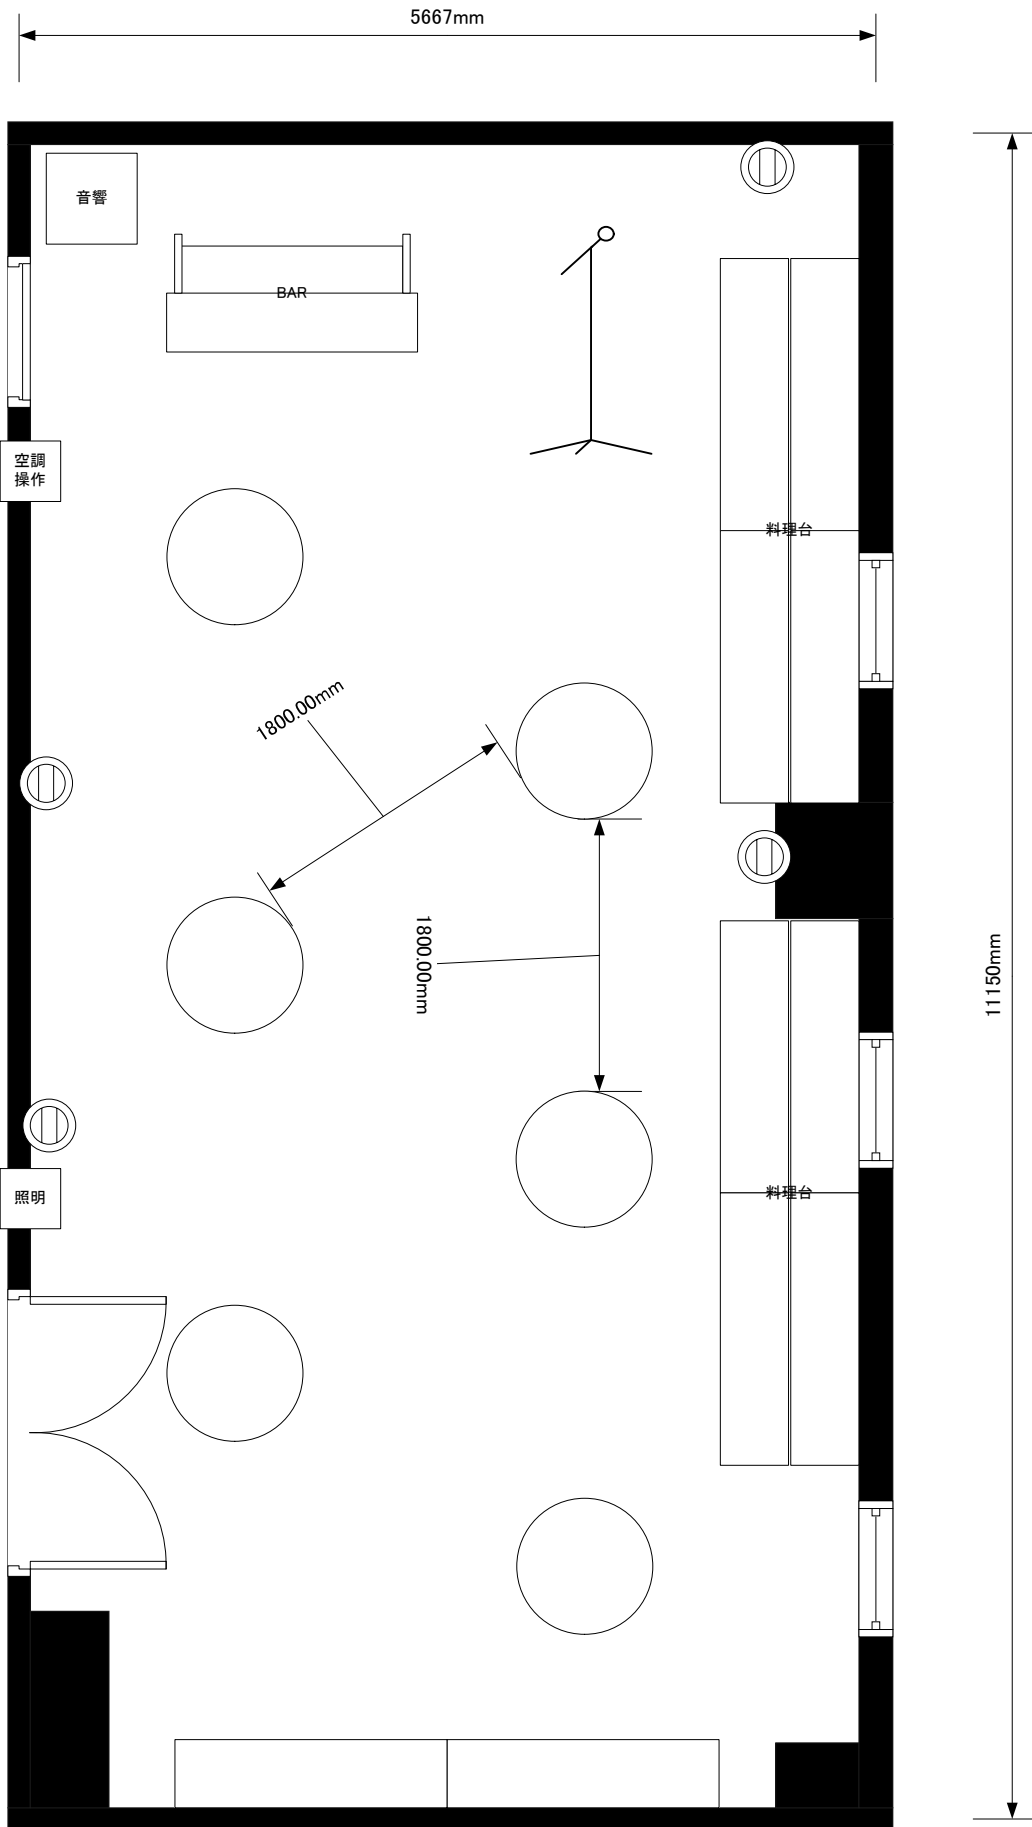

ワークピア横浜 301 4名×6列=24席	宴席名		
	時間	担当	縮尺 1 : 50

ワークピア横浜 301 口の字24席	宴席名		
	時間	担当	縮尺 1:50

ワークピア横浜 301 椅子のみ35席	宴席名		
	時間	担当	縮尺 1:50

<p>ワークピア横浜 301 6名×2卓=12席</p>	<p>宴席名</p>		
	<p>時間</p>	<p>担当</p>	<p>縮尺 1:50</p>

<p>ワークピア横浜 301 1卓3名×6卓=18名様</p>	<p>宴席名</p>		
	<p>時間</p>	<p>担当</p>	<p>縮尺 1:50</p>