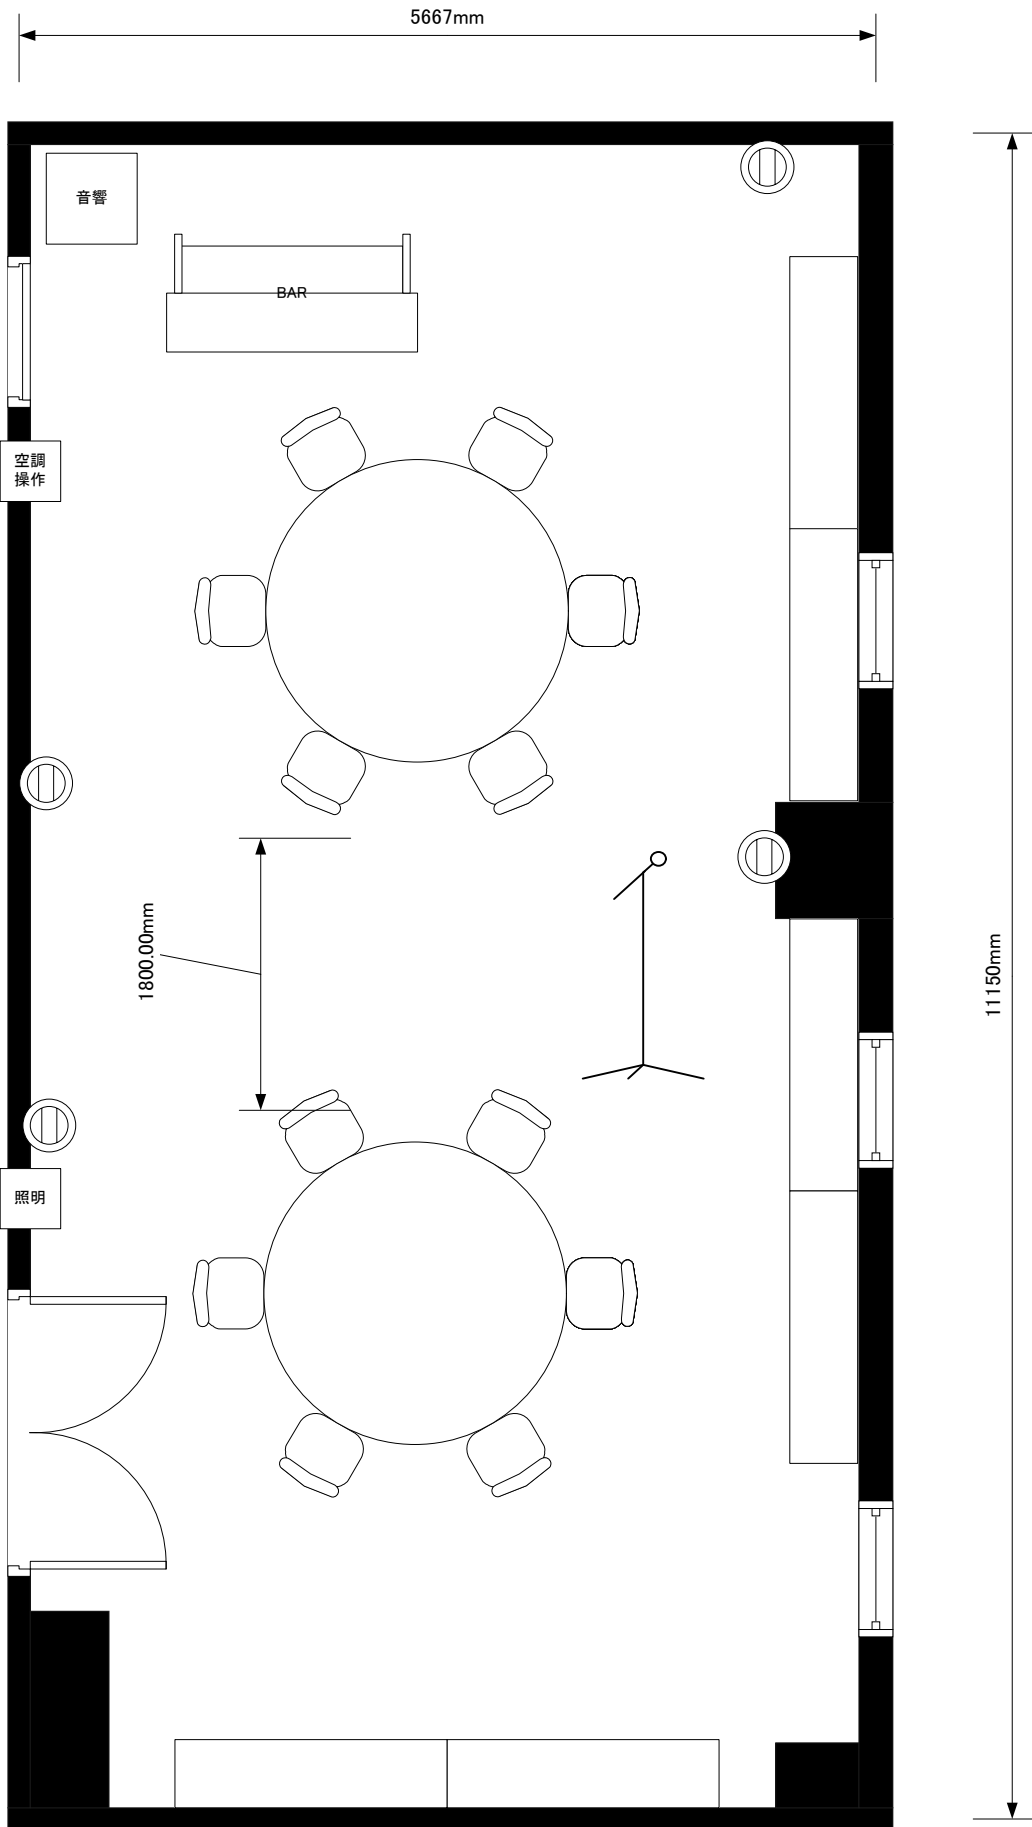

ワークピア横浜 301 4名×6列=24席	宴席名		
	時間	担当	縮尺 1 : 50

ワークピア横浜 301 口の字24席	宴席名		
	時間	担当	縮尺 1:50

ワークピア横浜 301 椅子のみ35席	宴席名		
	時間	担当	縮尺 1:50

<p>ワークピア横浜 301 6名×2卓=12席</p>	<p>宴席名</p>		
	<p>時間</p>	<p>担当</p>	<p>縮尺 1:50</p>

<p>ワークピア横浜 301 1卓3名×6卓=18名様</p>	<p>宴席名</p>		
	<p>時間</p>	<p>担当</p>	<p>縮尺 1:50</p>