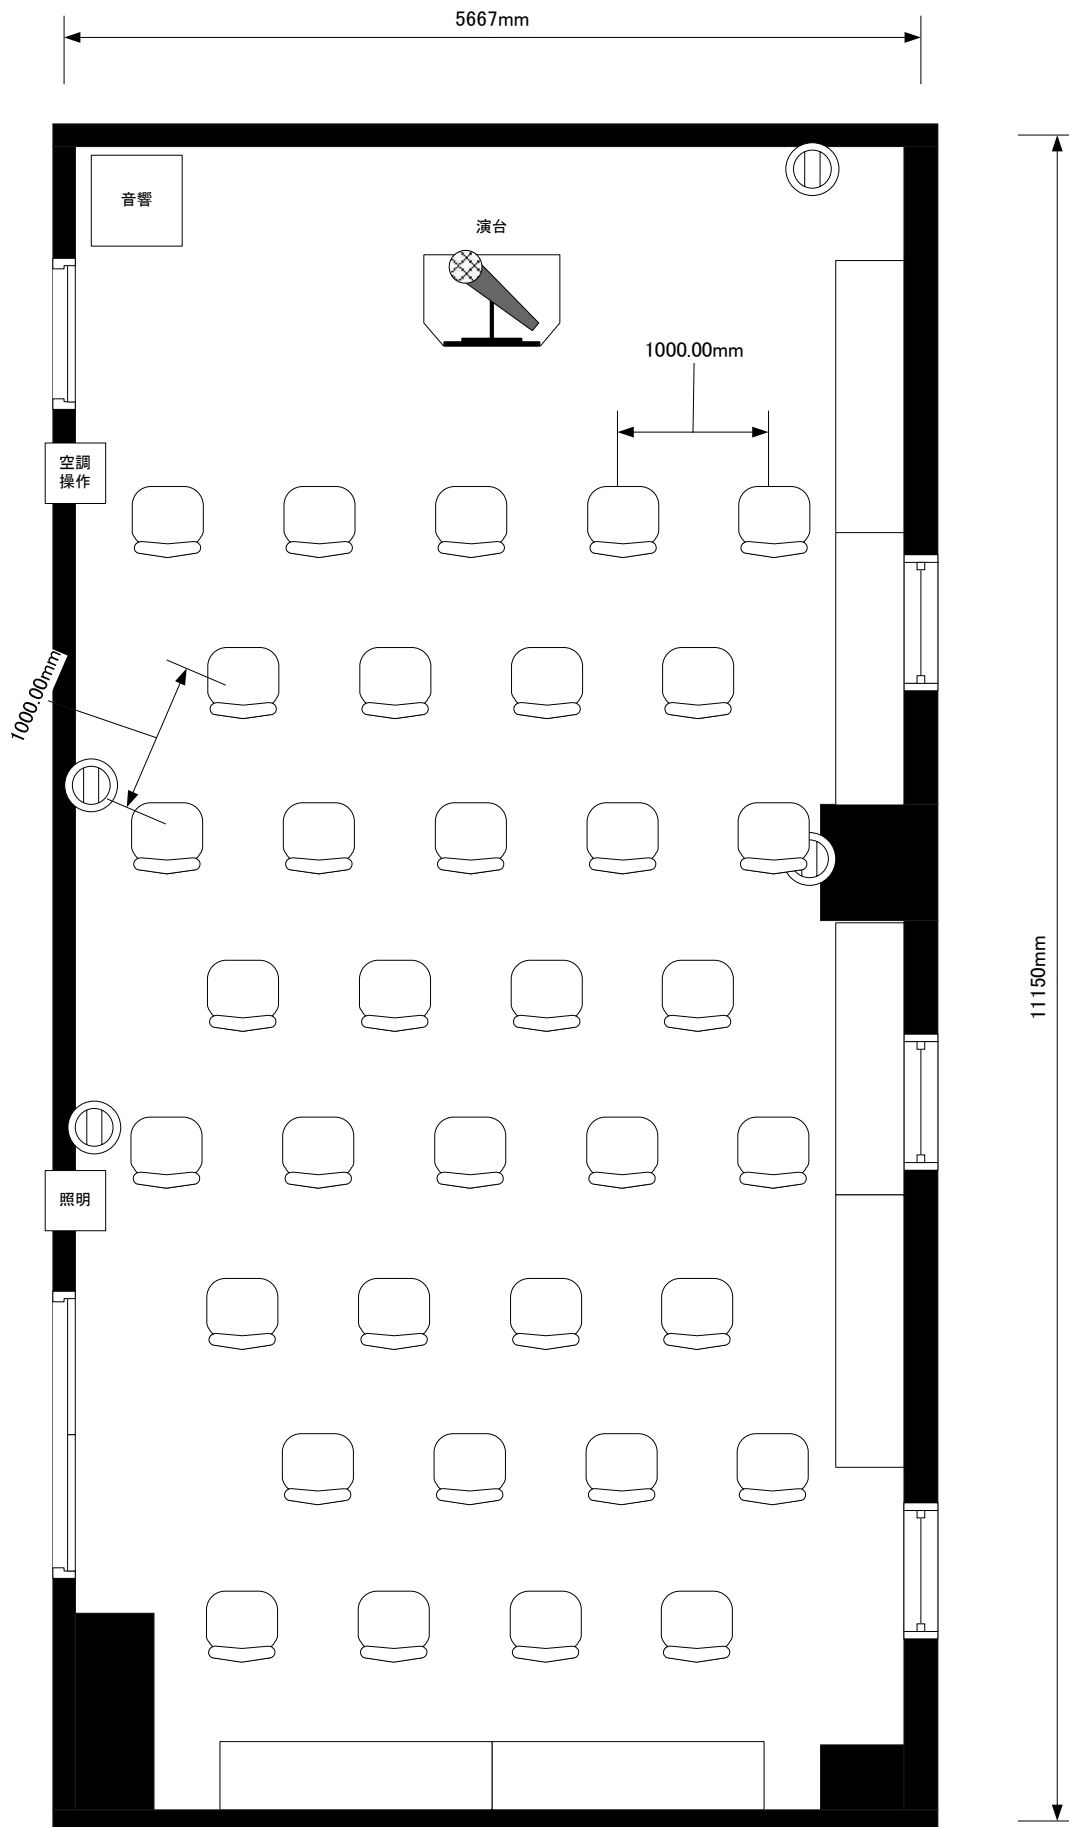

ワークピア横浜 301 4名×6列=24席	宴席名		
	時間	担当	縮尺 1 : 50

ワークピア横浜 301 口の字24席	宴席名		
	時間	担当	縮尺 1:50

ワークピア横浜 301 椅子のみ35席	宴席名		
	時間	担当	縮尺 1:50

<p>ワークピア横浜 301 6名×2卓=12席</p>	<p>宴席名</p>		
	<p>時間</p>	<p>担当</p>	<p>縮尺 1:50</p>

<p>ワークピア横浜 301 1卓3名×6卓=18名様</p>	<p>宴席名</p>		
	<p>時間</p>	<p>担当</p>	<p>縮尺 1:50</p>