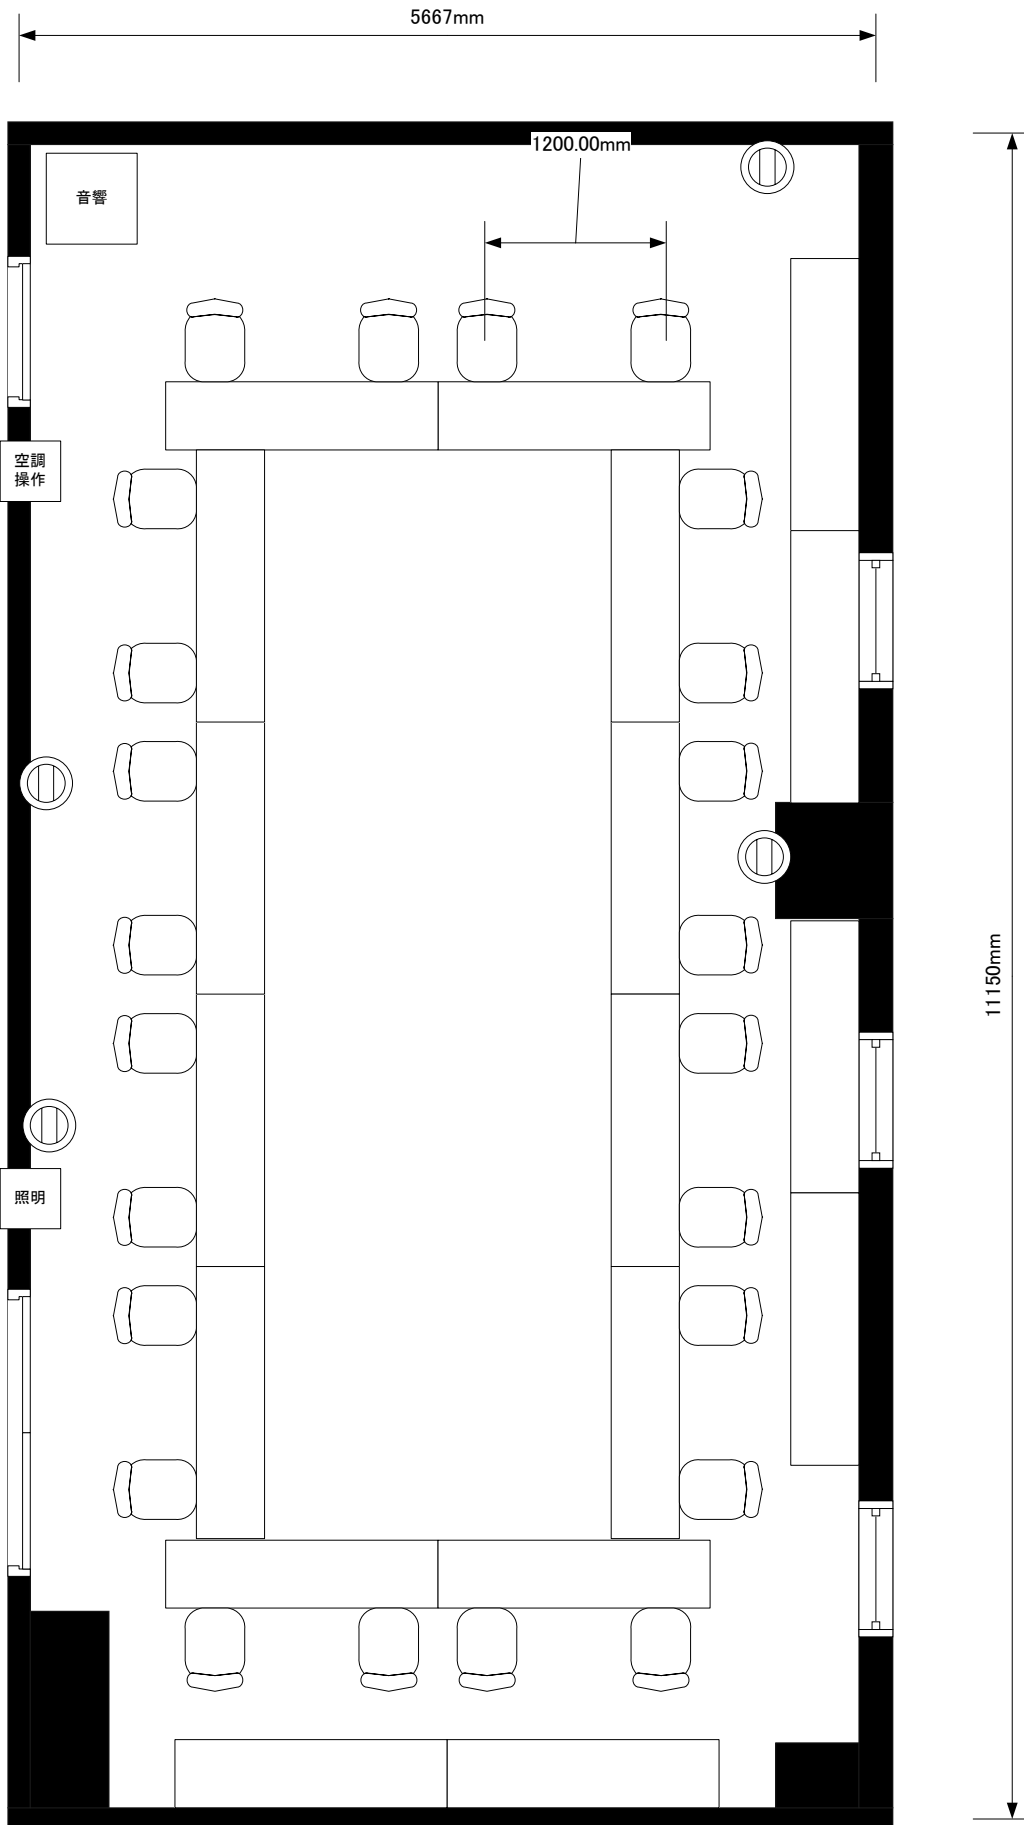

ワークピア横浜 301 4名×6列=24席	宴席名		
	時間	担当	縮尺 1 : 50

ワークピア横浜 301 口の字24席	宴席名		
	時間	担当	縮尺 1:50

ワークピア横浜 301 椅子のみ35席	宴席名		
	時間	担当	縮尺 1:50

<p>ワークピア横浜 301 6名×2卓=12席</p>	<p>宴席名</p>		
	<p>時間</p>	<p>担当</p>	<p>縮尺 1:50</p>

<p>ワークピア横浜 301 1卓3名×6卓=18名様</p>	<p>宴席名</p>		
	<p>時間</p>	<p>担当</p>	<p>縮尺 1:50</p>