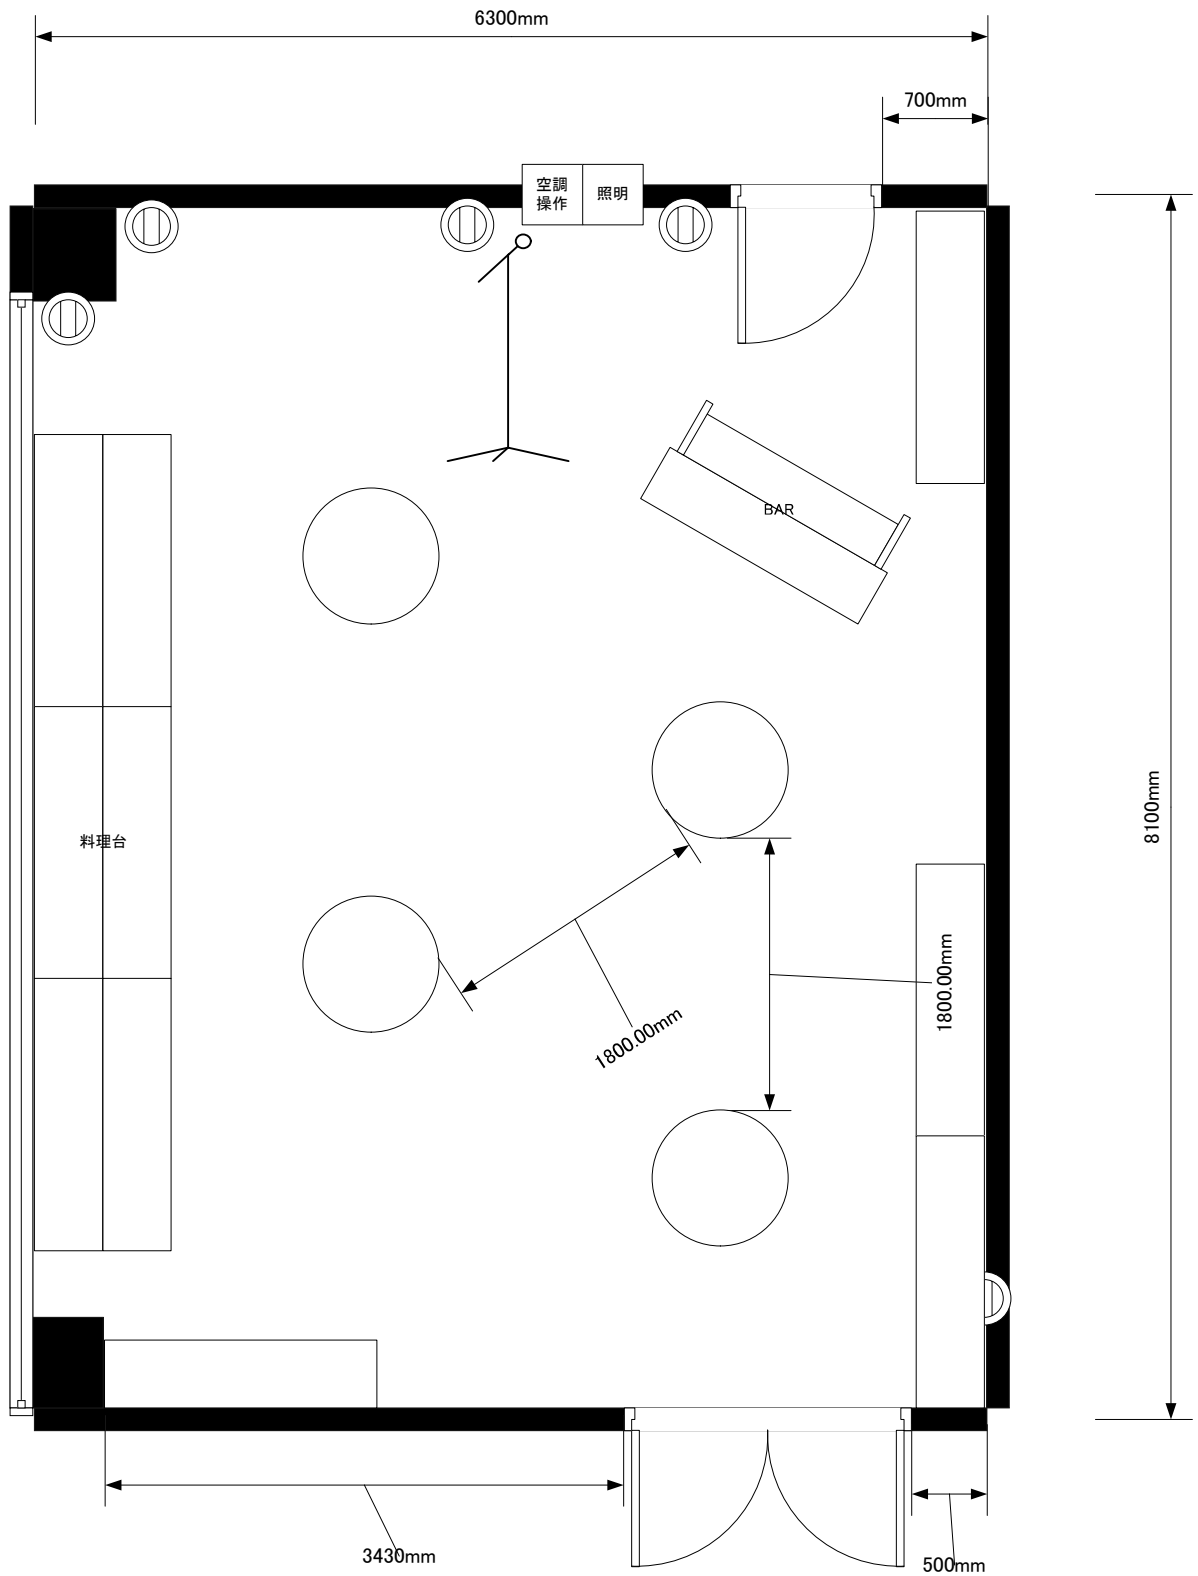

ワークピア横浜 302 4名×4列=16席	宴席名		
	時間	担当	縮尺 1:50

ワークピア横浜 302 口の字20席	宴席名		
	時間	担当	縮尺 1:50

ワークピア横浜 302 椅子のみ33席	宴席名		
	時間	担当	縮尺 1 : 50

ワークピア横浜 302 6名×2卓=12席	宴席名		
	時間	担当	縮尺 1:50

ワークピア横浜 302 1卓3名×4卓=12名様	宴席名		
	時間	担当	縮尺 1:50