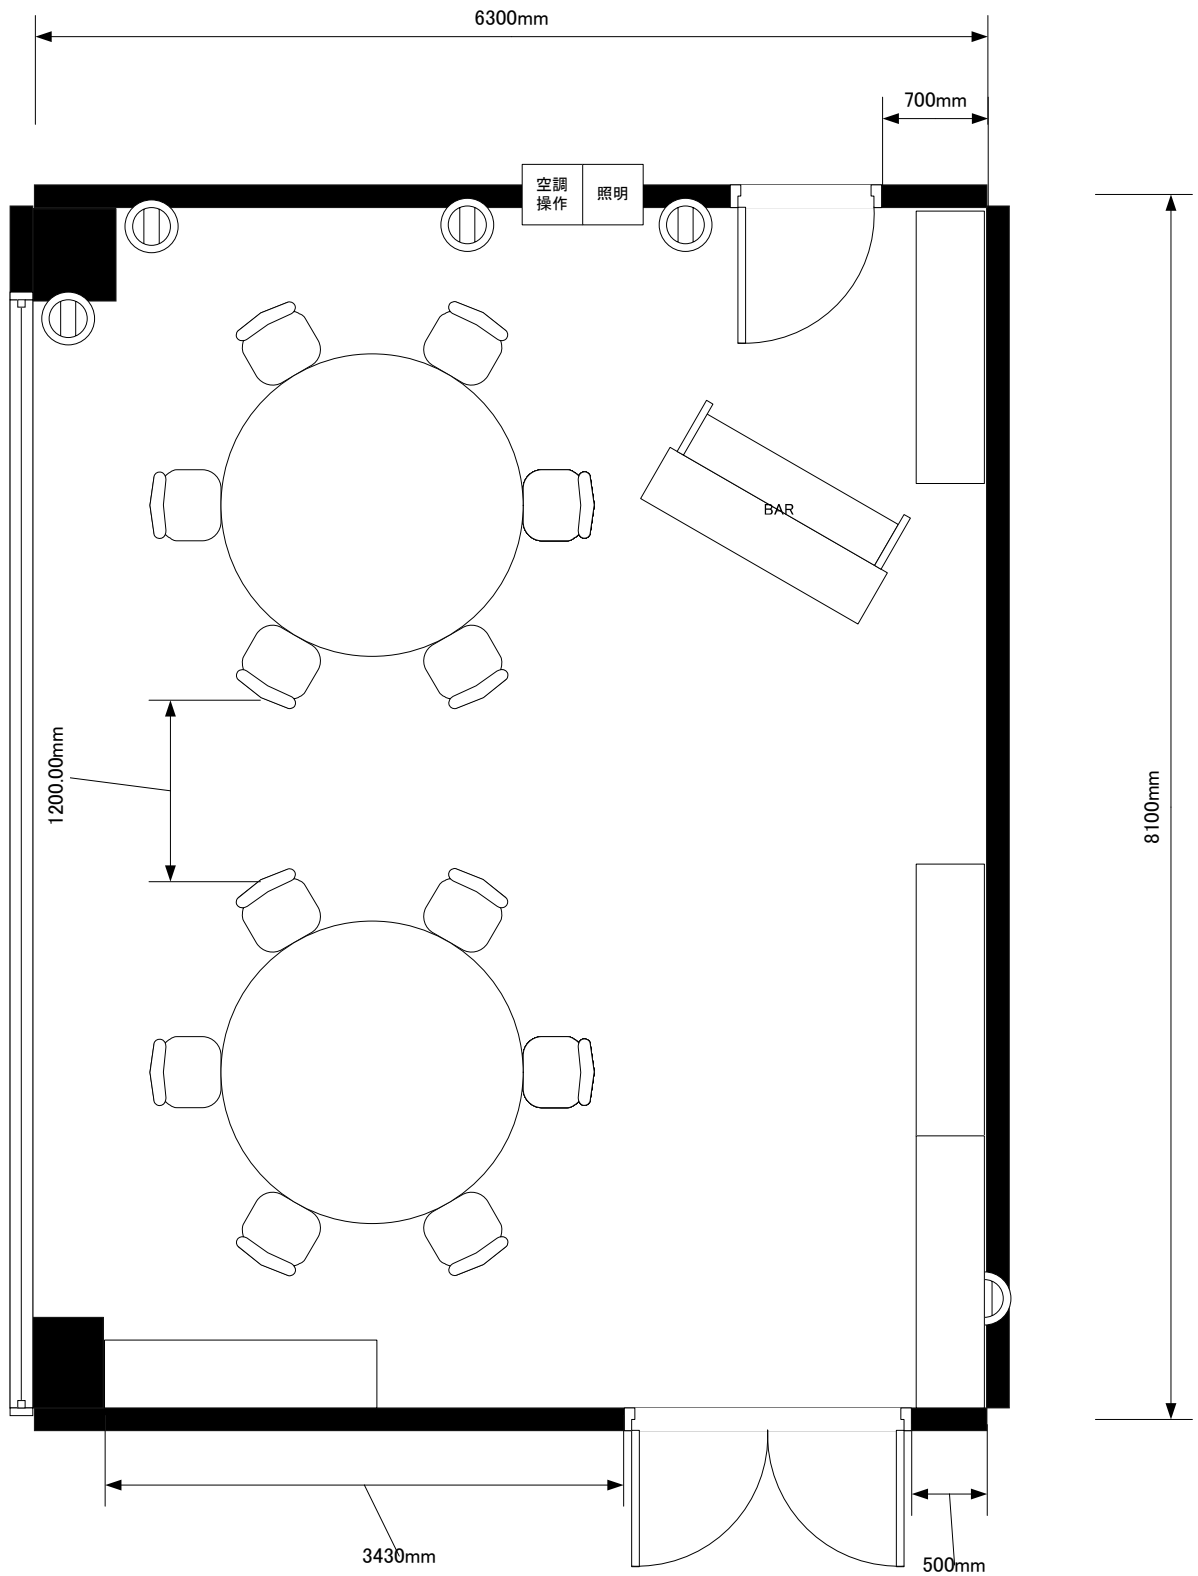

ワークピア横浜 302 4名×4列=16席	宴席名		
	時間	担当	縮尺 1:50

ワークピア横浜 302 口の字20席	宴席名		
	時間	担当	縮尺 1:50

ワークピア横浜 302 椅子のみ33席	宴席名		
	時間	担当	縮尺 1 : 50

ワークピア横浜 302 6名×2卓=12席	宴席名		
	時間	担当	縮尺 1:50

ワークピア横浜 302 1卓3名×4卓=12名様	宴席名		
	時間	担当	縮尺 1:50