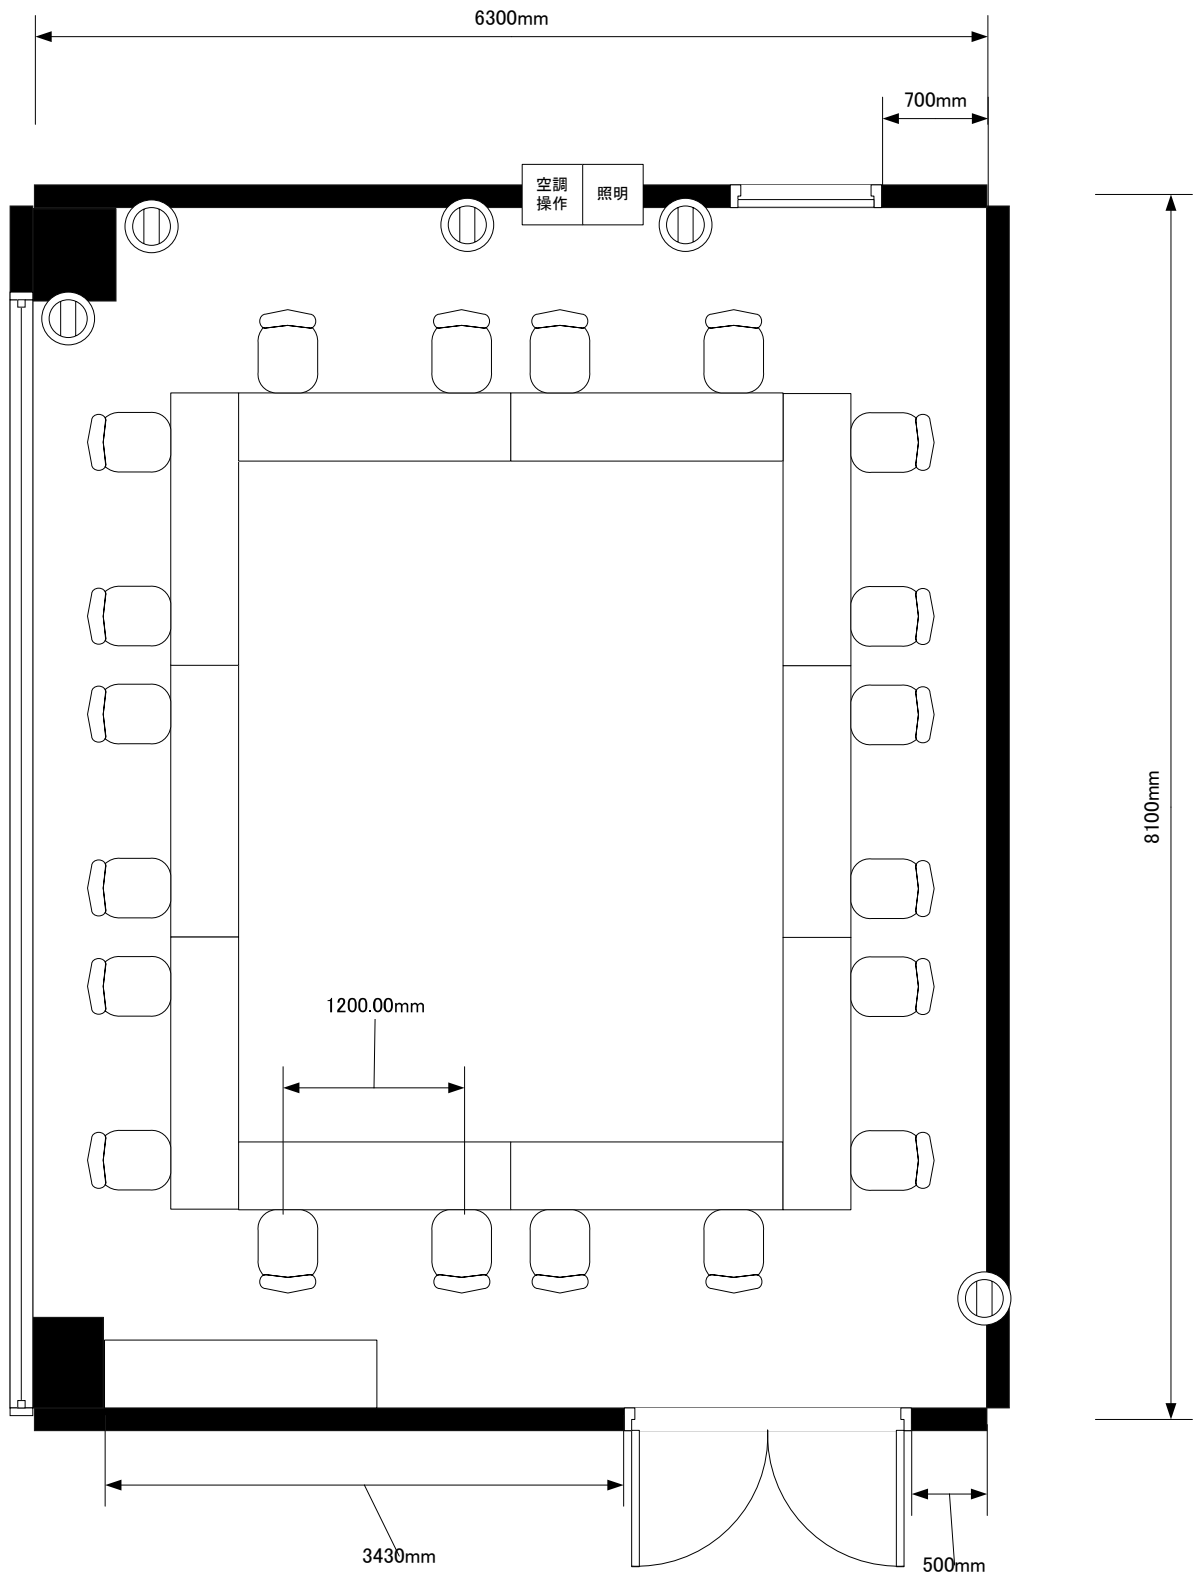

ワークピア横浜 302 4名×4列=16席	宴席名		
	時間	担当	縮尺 1:50

ワークピア横浜 302 口の字20席	宴席名		
	時間	担当	縮尺 1:50

ワークピア横浜 302 椅子のみ33席	宴席名		
	時間	担当	縮尺 1 : 50

ワークピア横浜 302 6名×2卓=12席	宴席名		
	時間	担当	縮尺 1:50

ワークピア横浜 302 1卓3名×4卓=12名様	宴席名		
	時間	担当	縮尺 1:50