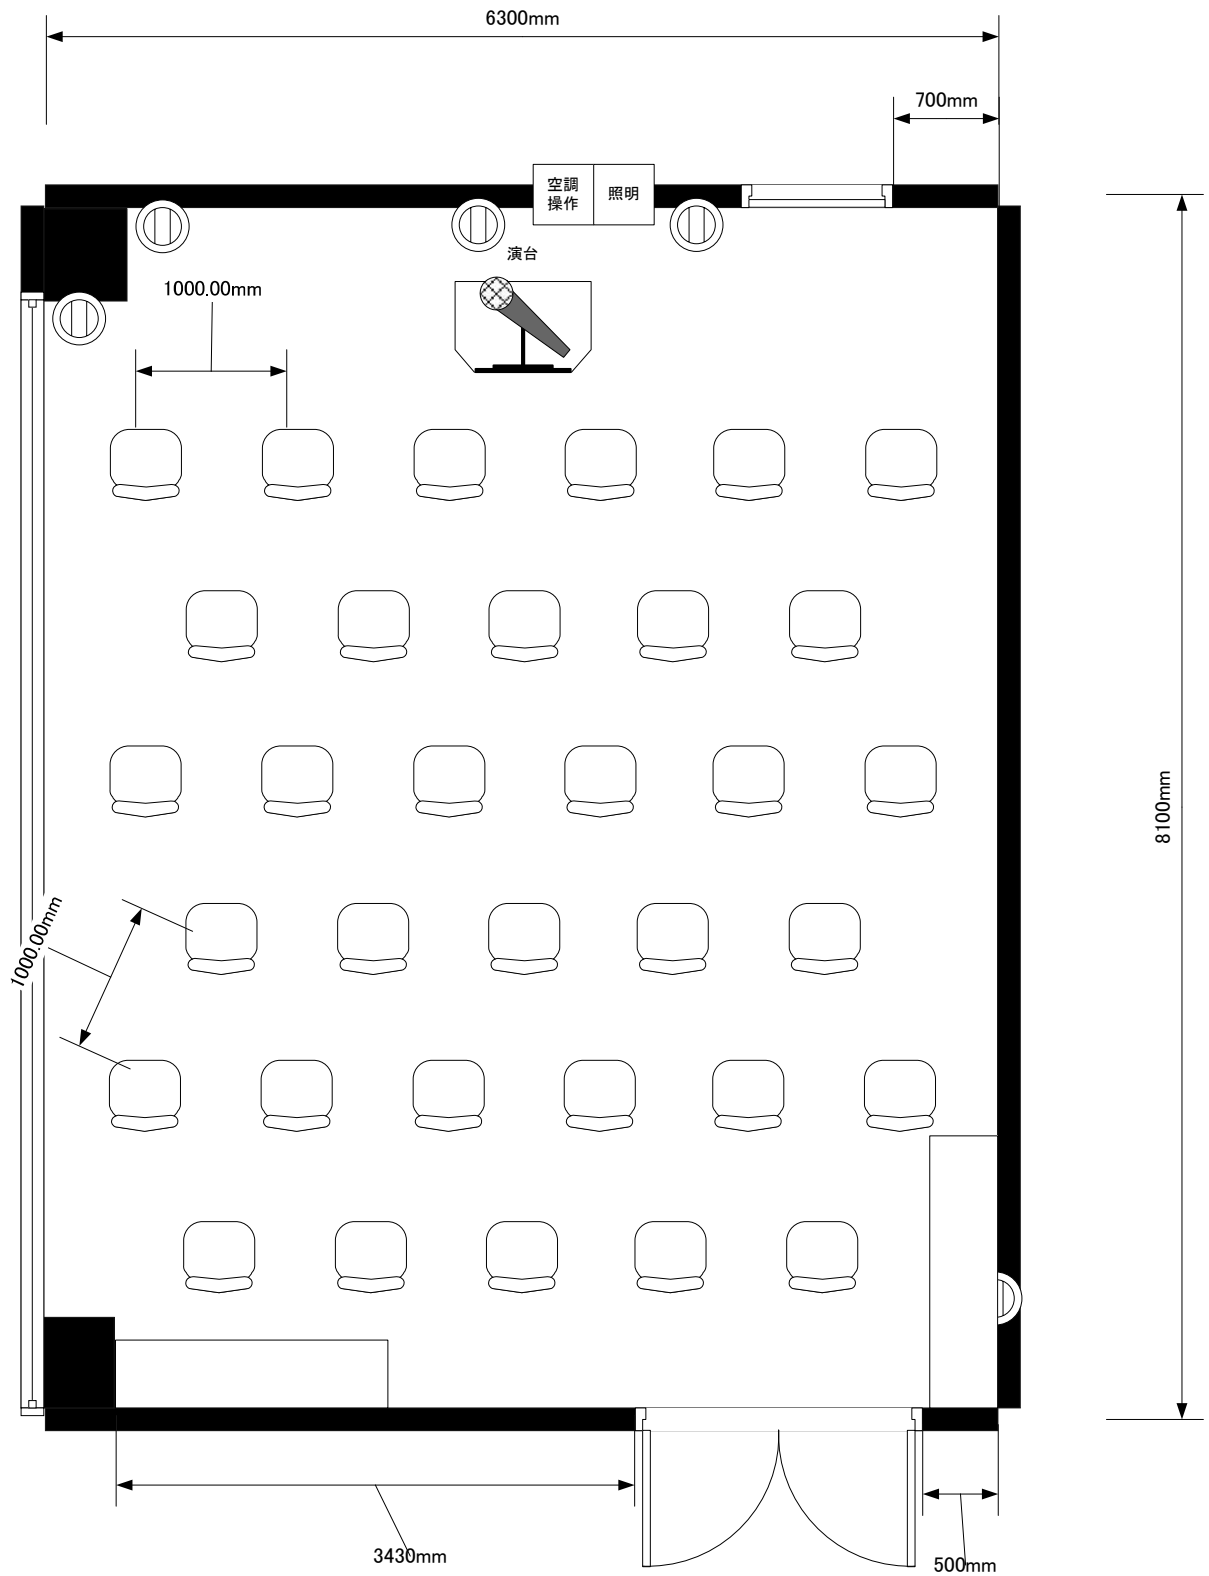

ワークピア横浜 302 4名×4列=16席	宴席名		
	時間	担当	縮尺 1:50

ワークピア横浜 302 口の字20席	宴席名		
	時間	担当	縮尺 1:50

ワークピア横浜 302 椅子のみ33席	宴席名		
	時間	担当	縮尺 1 : 50

ワークピア横浜 302 6名×2卓=12席	宴席名		
	時間	担当	縮尺 1:50

ワークピア横浜 302 1卓3名×4卓=12名様	宴席名		
	時間	担当	縮尺 1:50